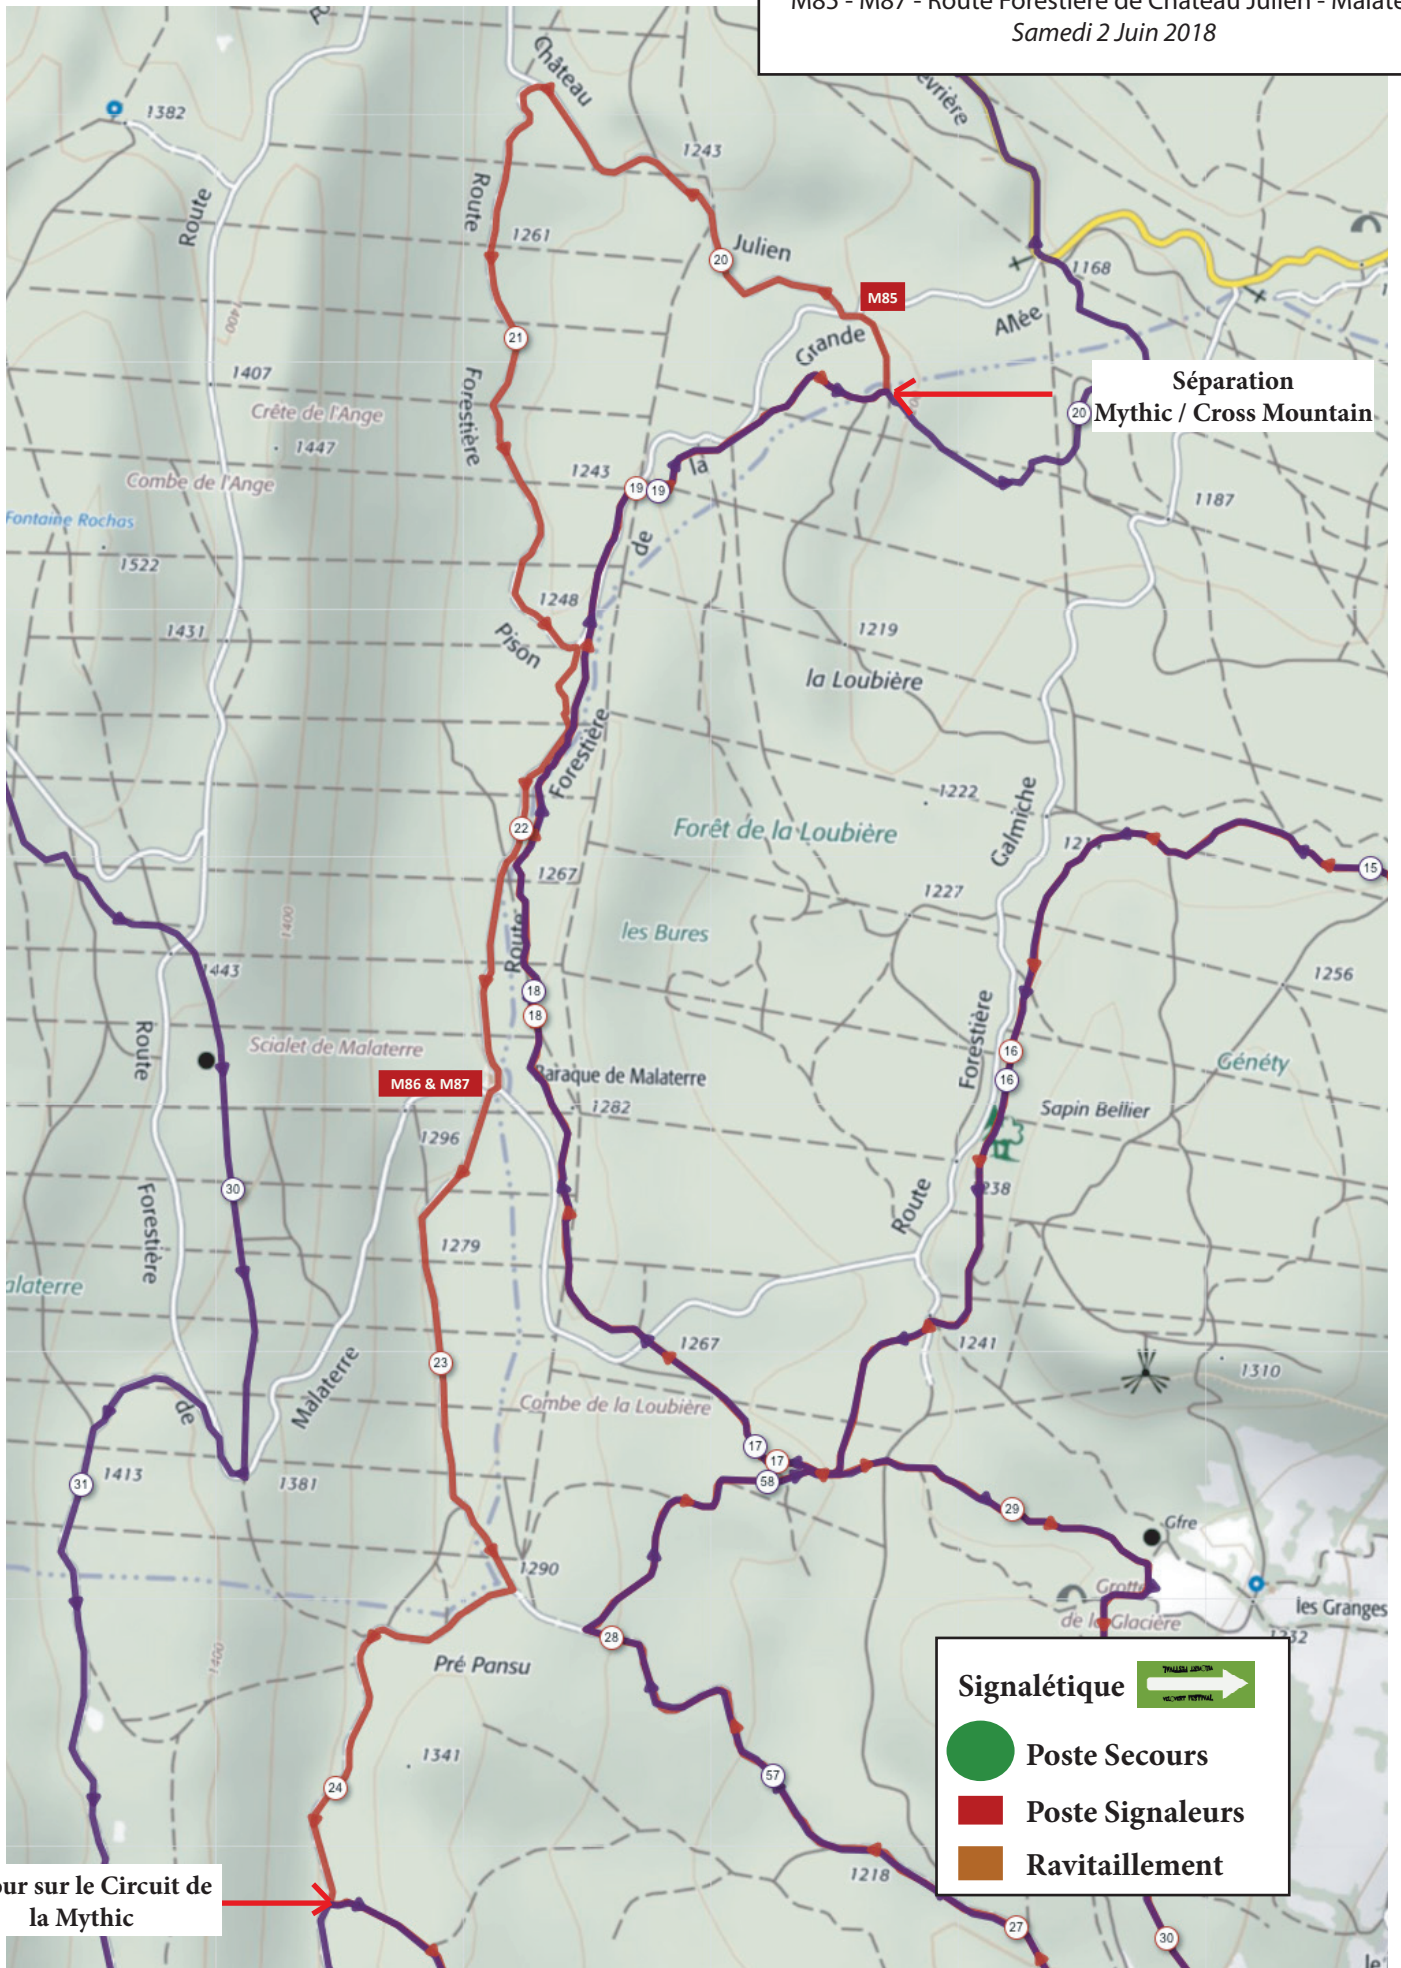

CROSS MOUNTAIN

M85 - M87 - Route Forestiere de Chateau Julien - Malaterre
Samedi 2 Juin 2018

Séparation

Mythic / Cross Mountain

Signalétique

● Poste Secours

■ Poste Signaleurs

■ Ravitaillement

Retour sur le Circuit de
la Mythic