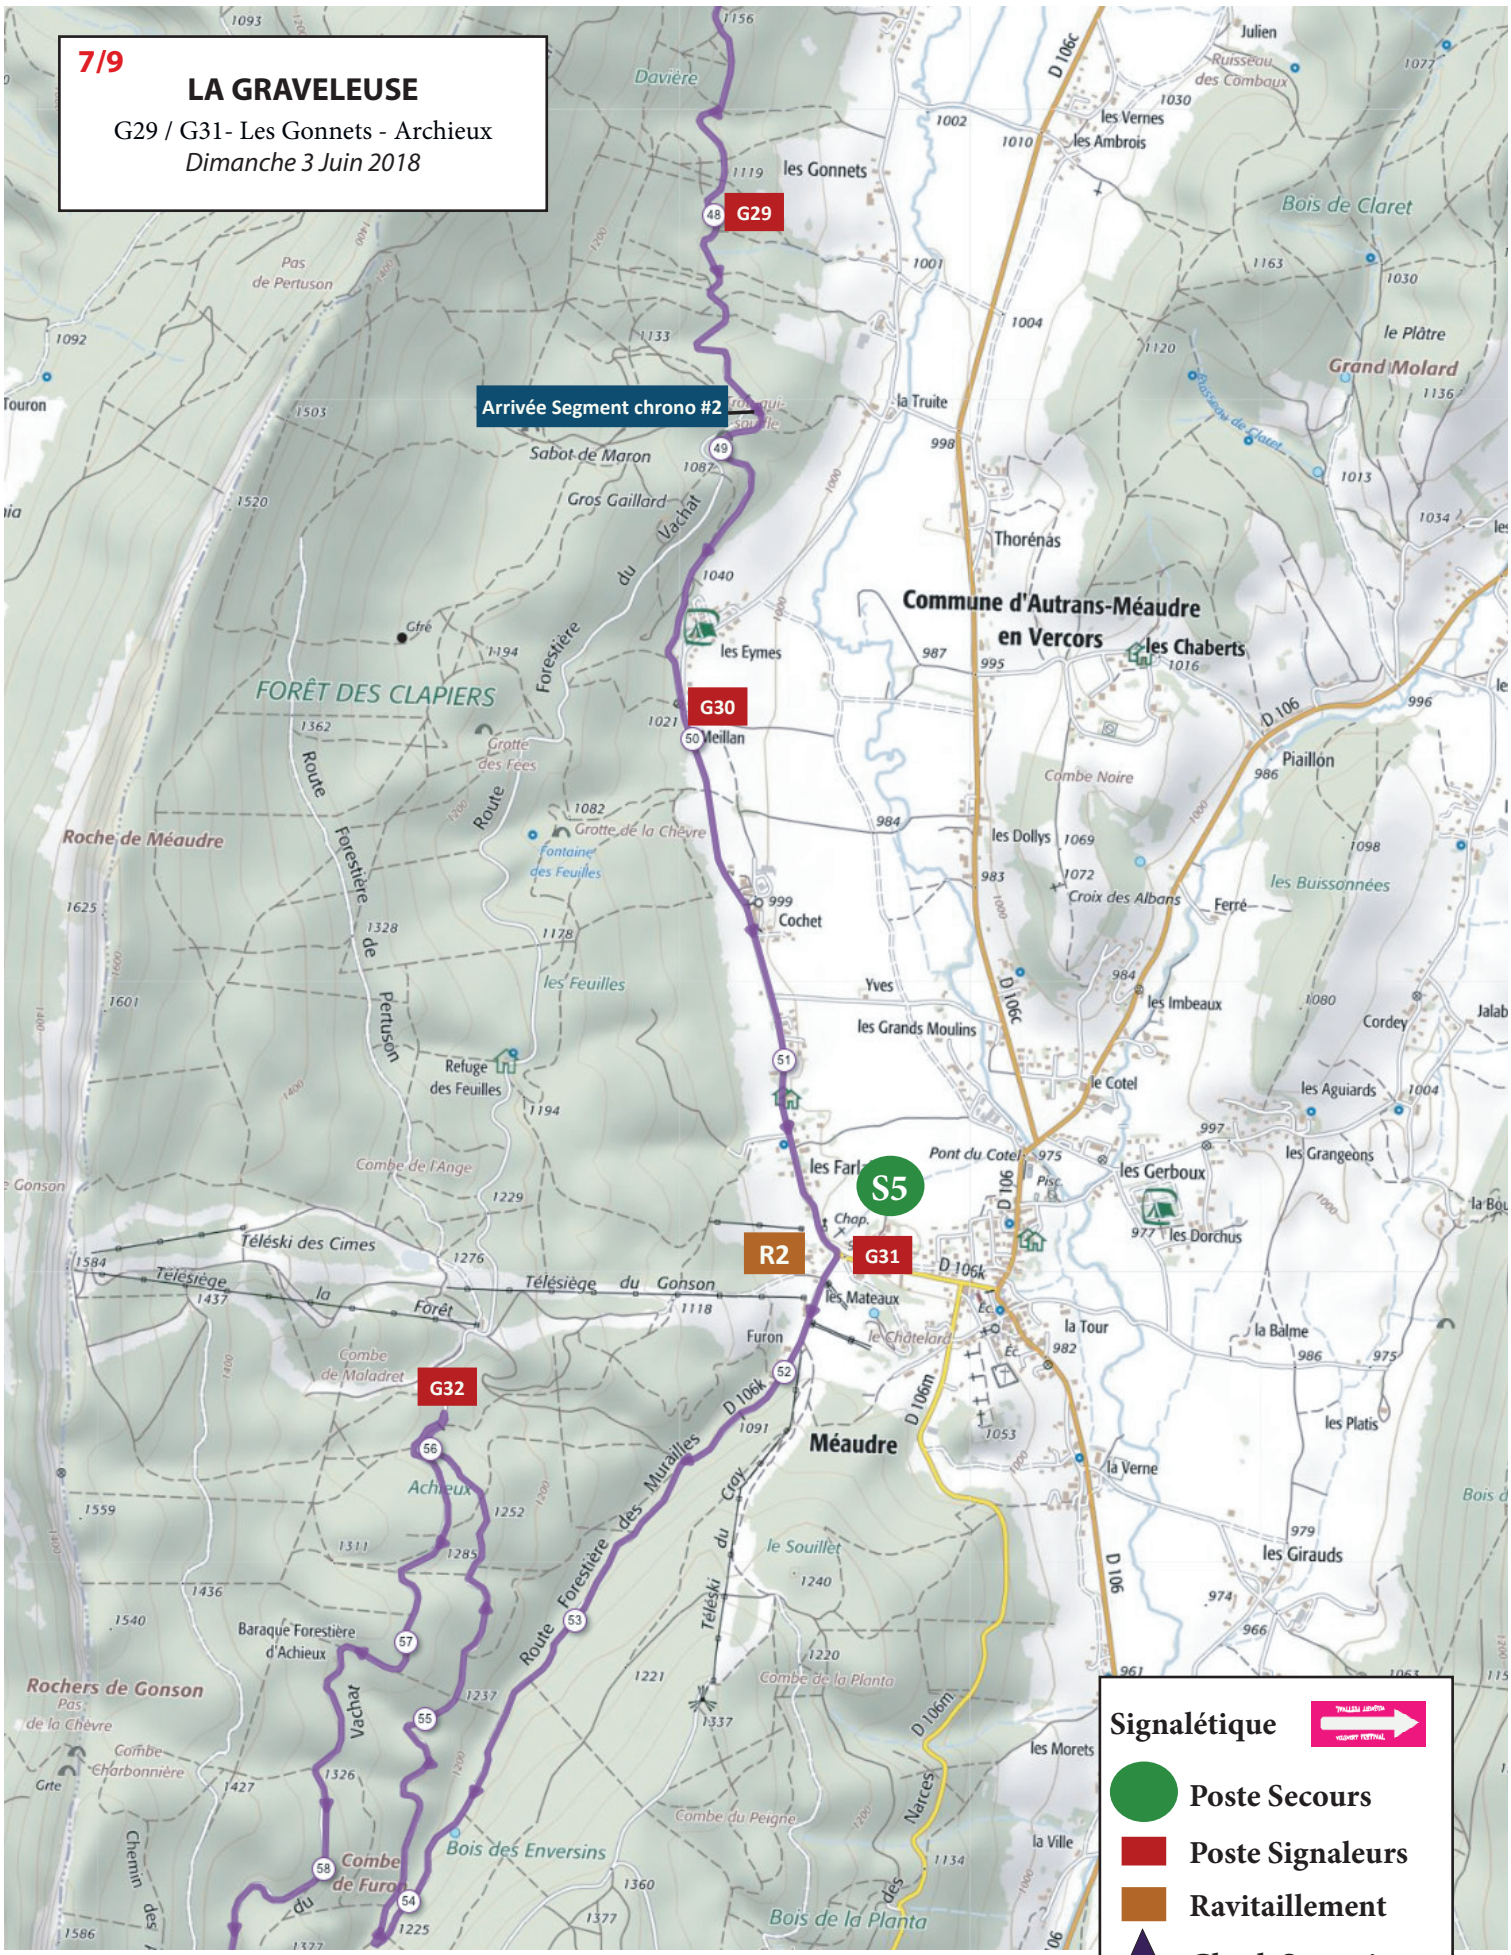

7/9

LA GRAVELEUSE

G29 / G31- Les Gonnets - Archieux
Dimanche 3 Juin 2018

Arrivée Segment chrono #2

Signalétique

-  Poste Secours
-  Poste Signaleurs
-  Ravitaillement
-  Check Summit