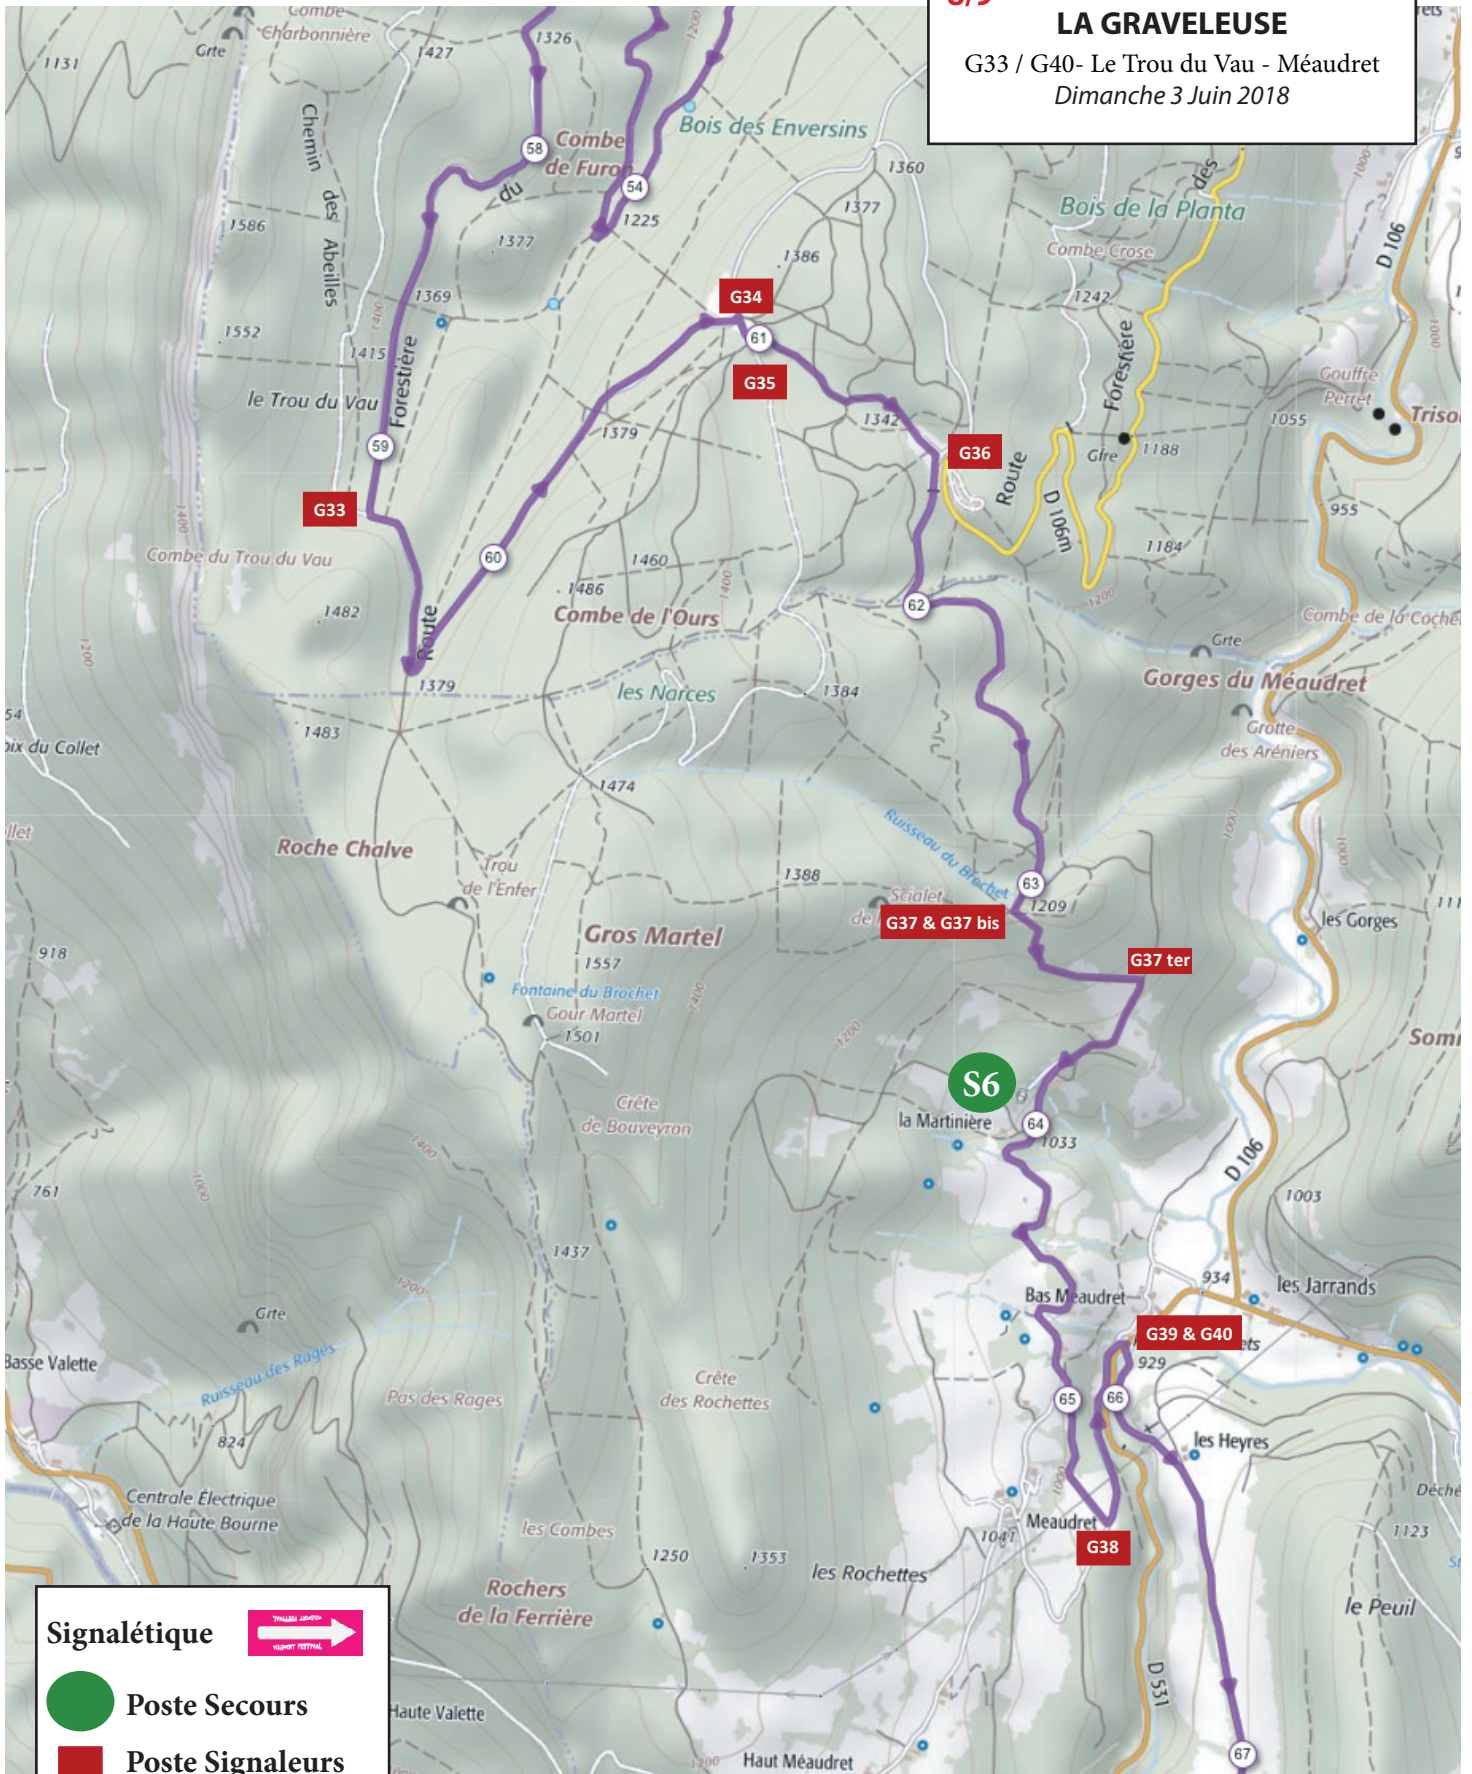

## LA GRAVELEUSE

G33 / G40- Le Trou du Vau - Méaudret  
Dimanche 3 Juin 2018

### Signalétique

Poste Secours

Poste Signaleurs

Ravitaillement

Check Summit