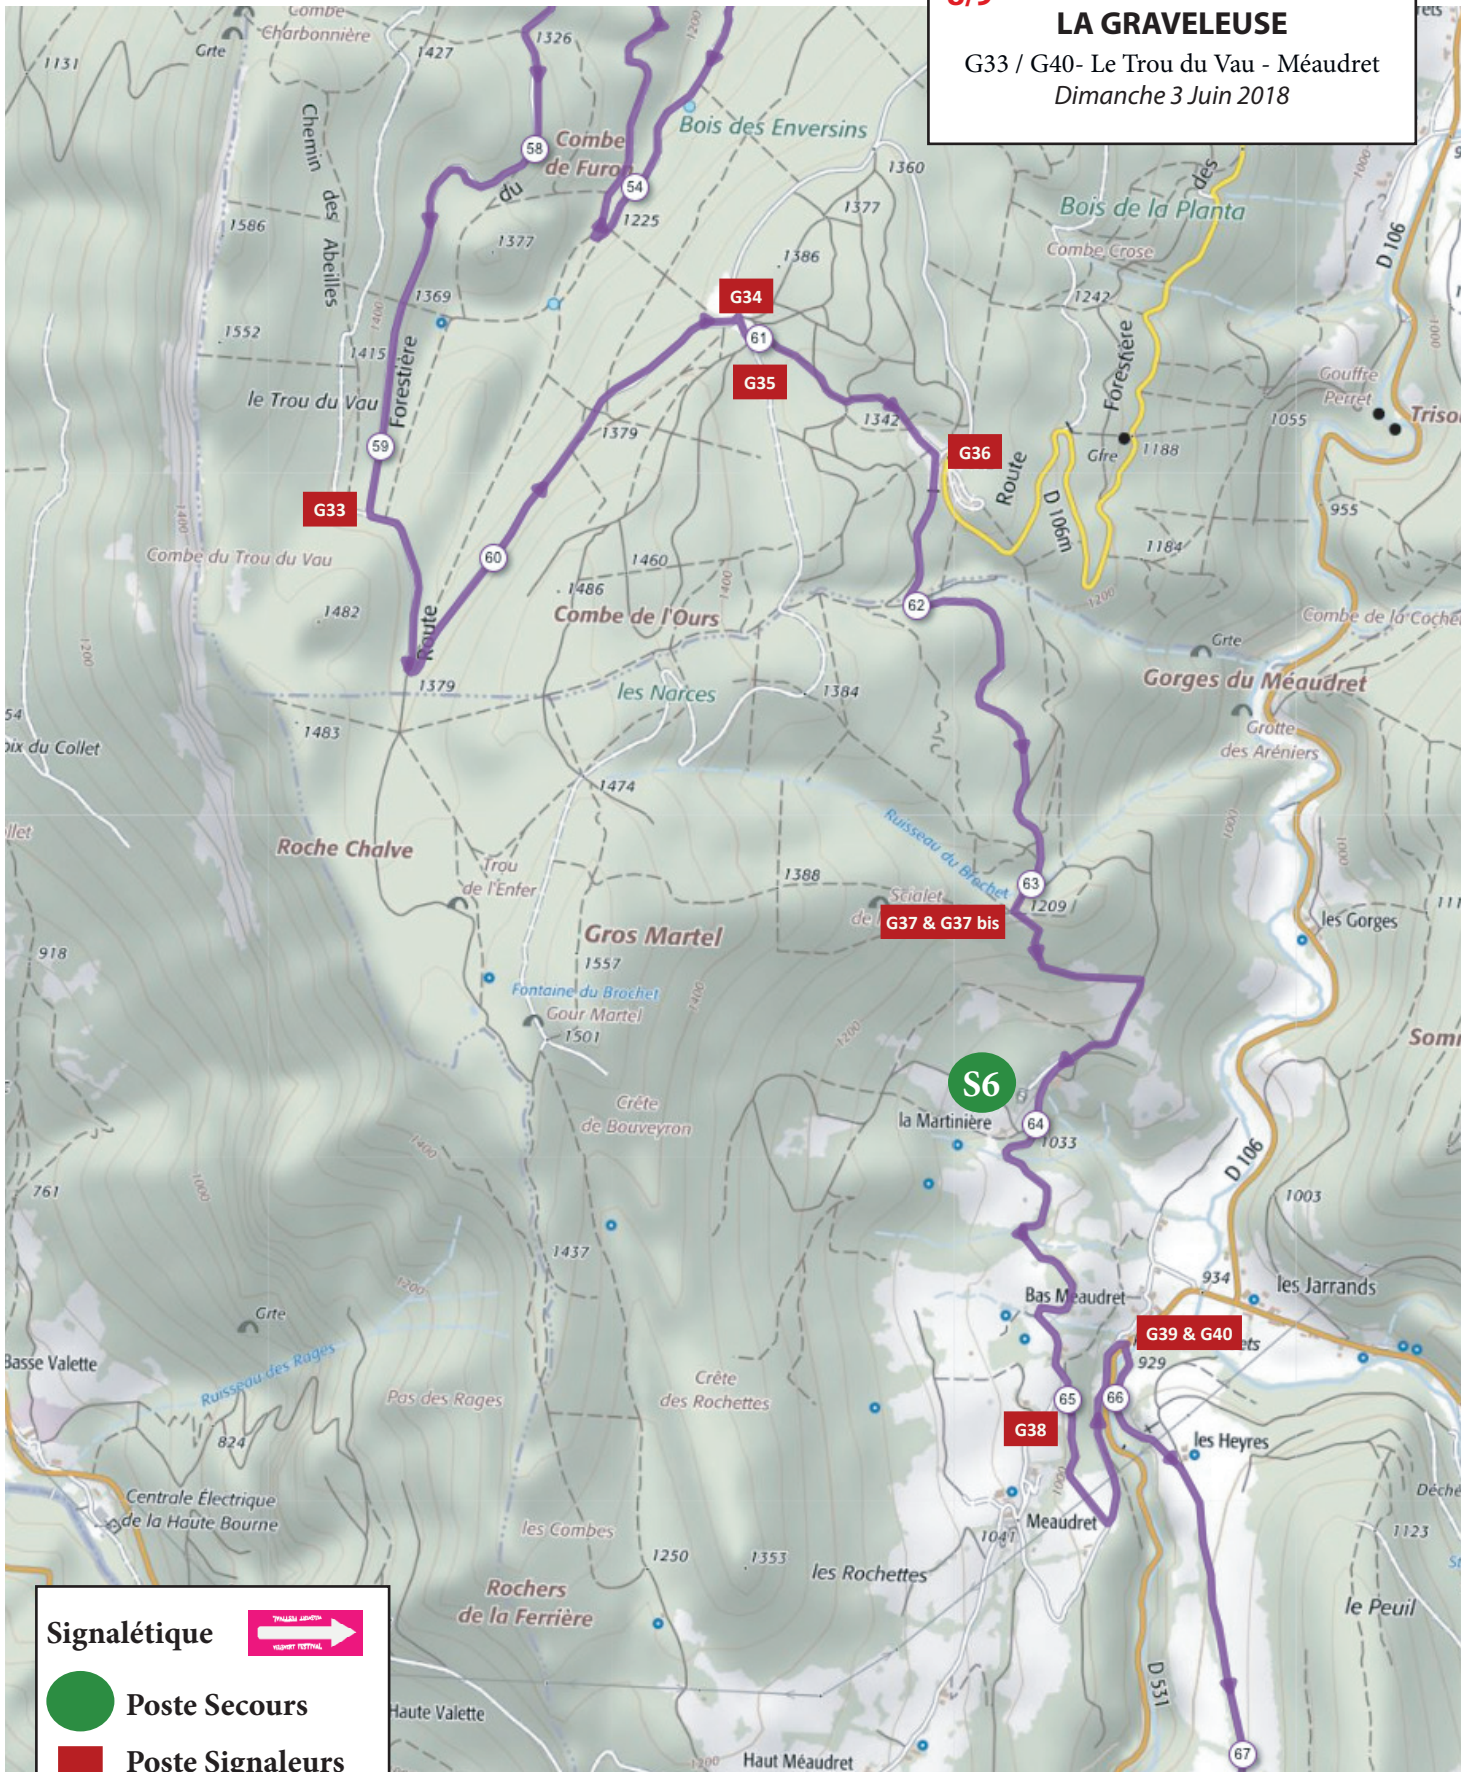

8/9

LA GRAVELEUSE

G33 / G40 - Le Trou du Vau - Méaudret
Dimanche 3 Juin 2018

Signalétique

Poste Secours

Poste Signaleurs

Ravitaillement

Check Summit