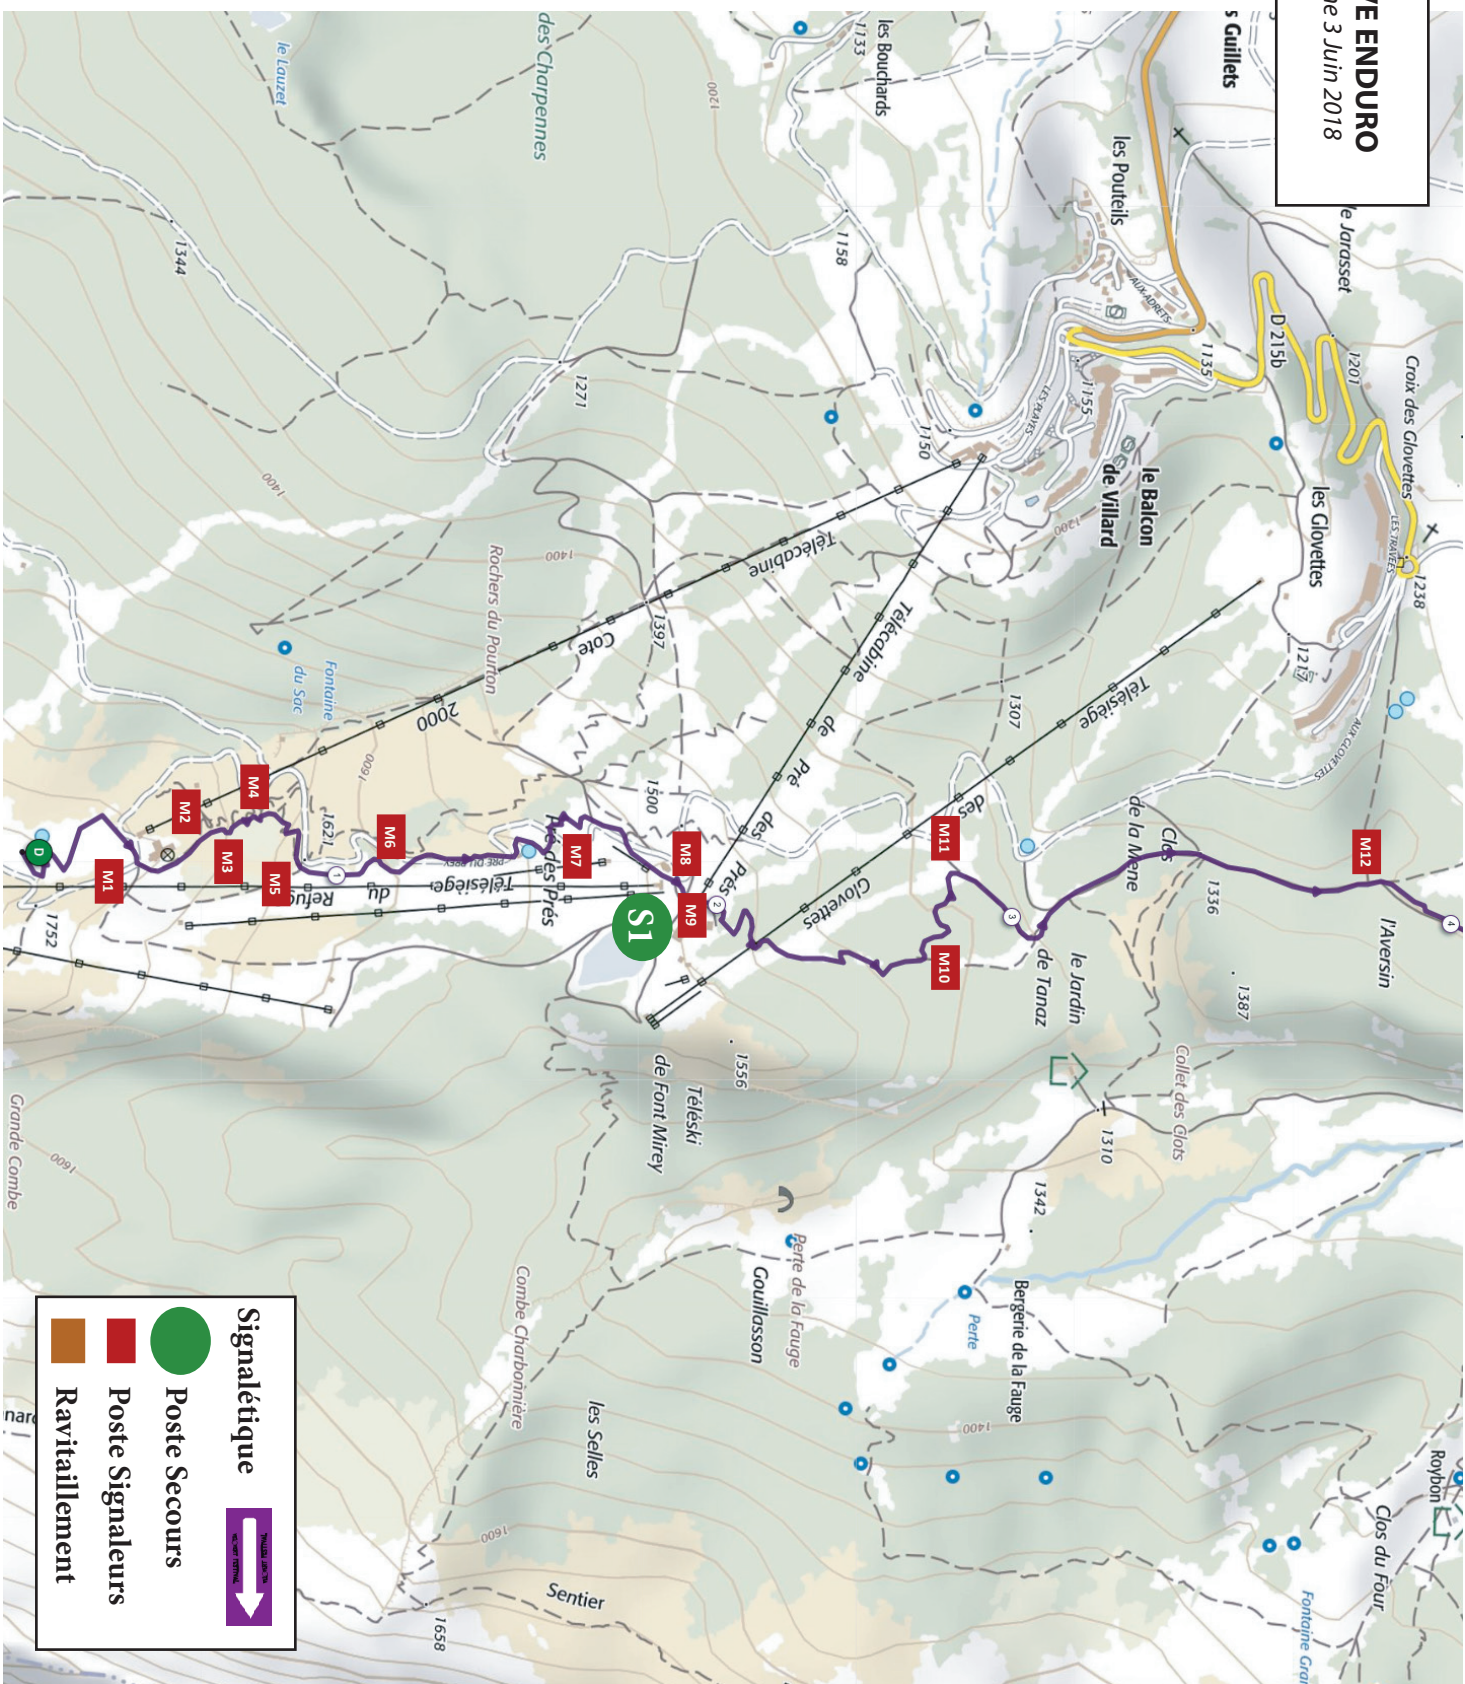

1/2
MASSIVE ENDURO
 Dimanche 3 Juin 2018

Signalétique 

Poste Secours 

Poste Signaleurs 

Ravitaillement 