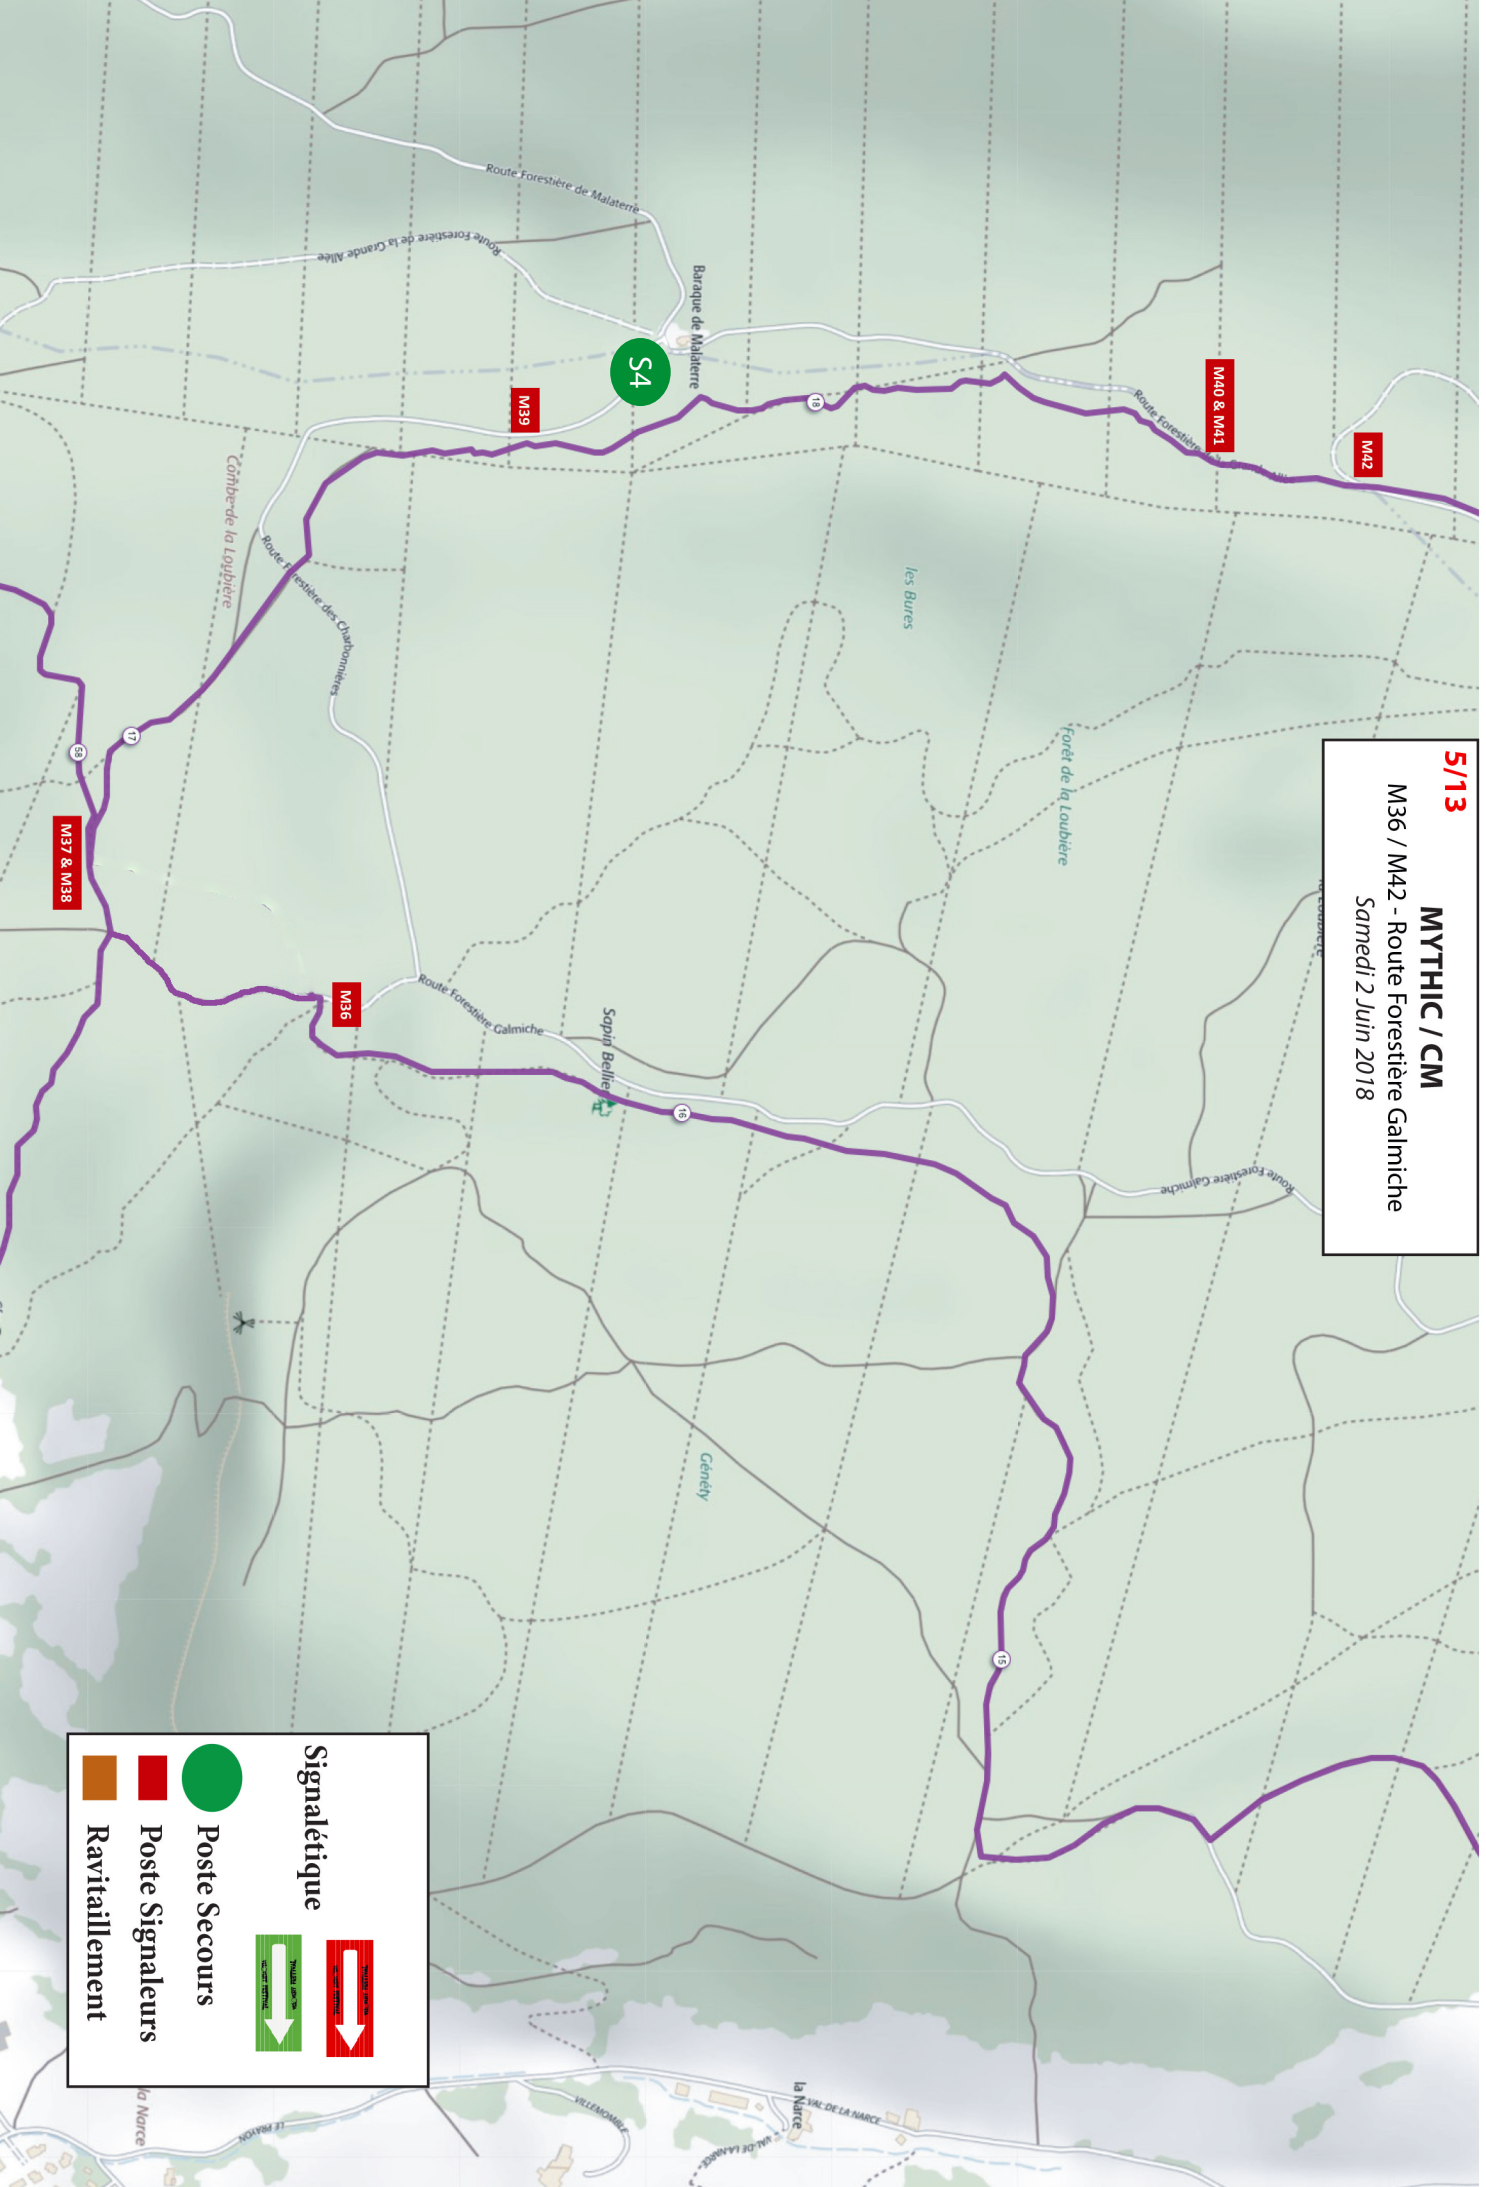

### MYTHIC / CM

M36 / M42 - Route Forestière Galmiche  
Samedi 2 Juin 2018

#### Signalétique

Poste Secours

Poste Signaleurs

Ravitaillement