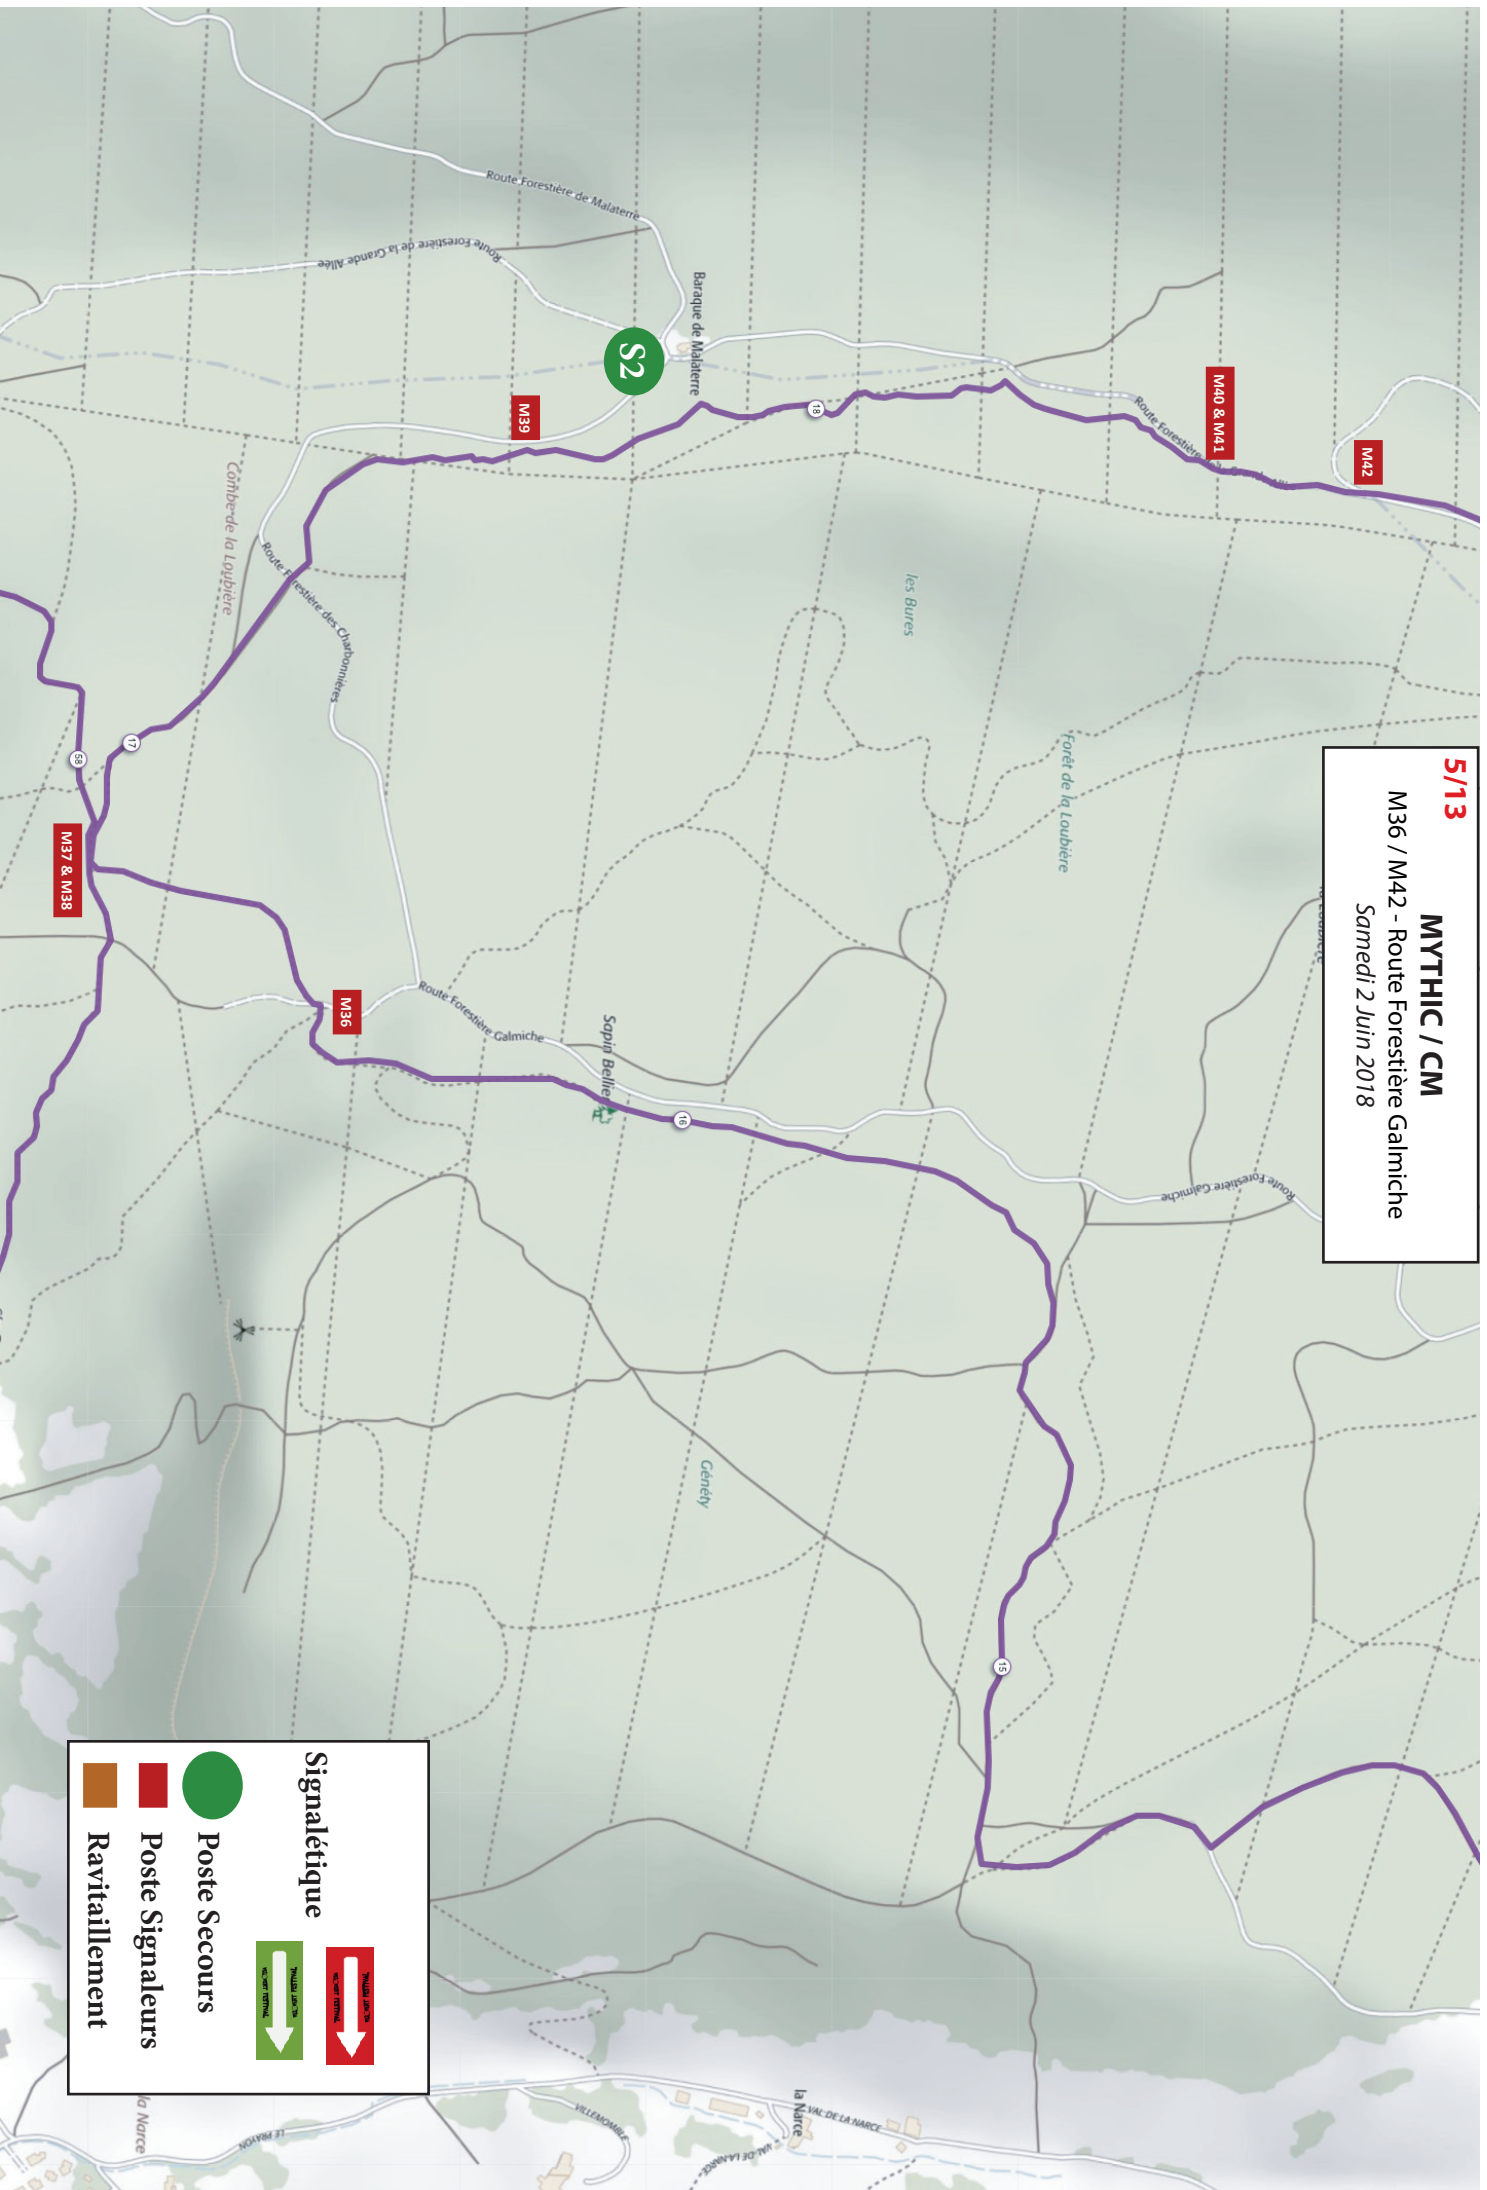

5/13
MYTHIC / CM
 M36 / M42 - Route Forestière Galmiche
 Samedi 2 Juin 2018

Signalétique

Poste Secours
Poste Signaleurs
Ravitaillement