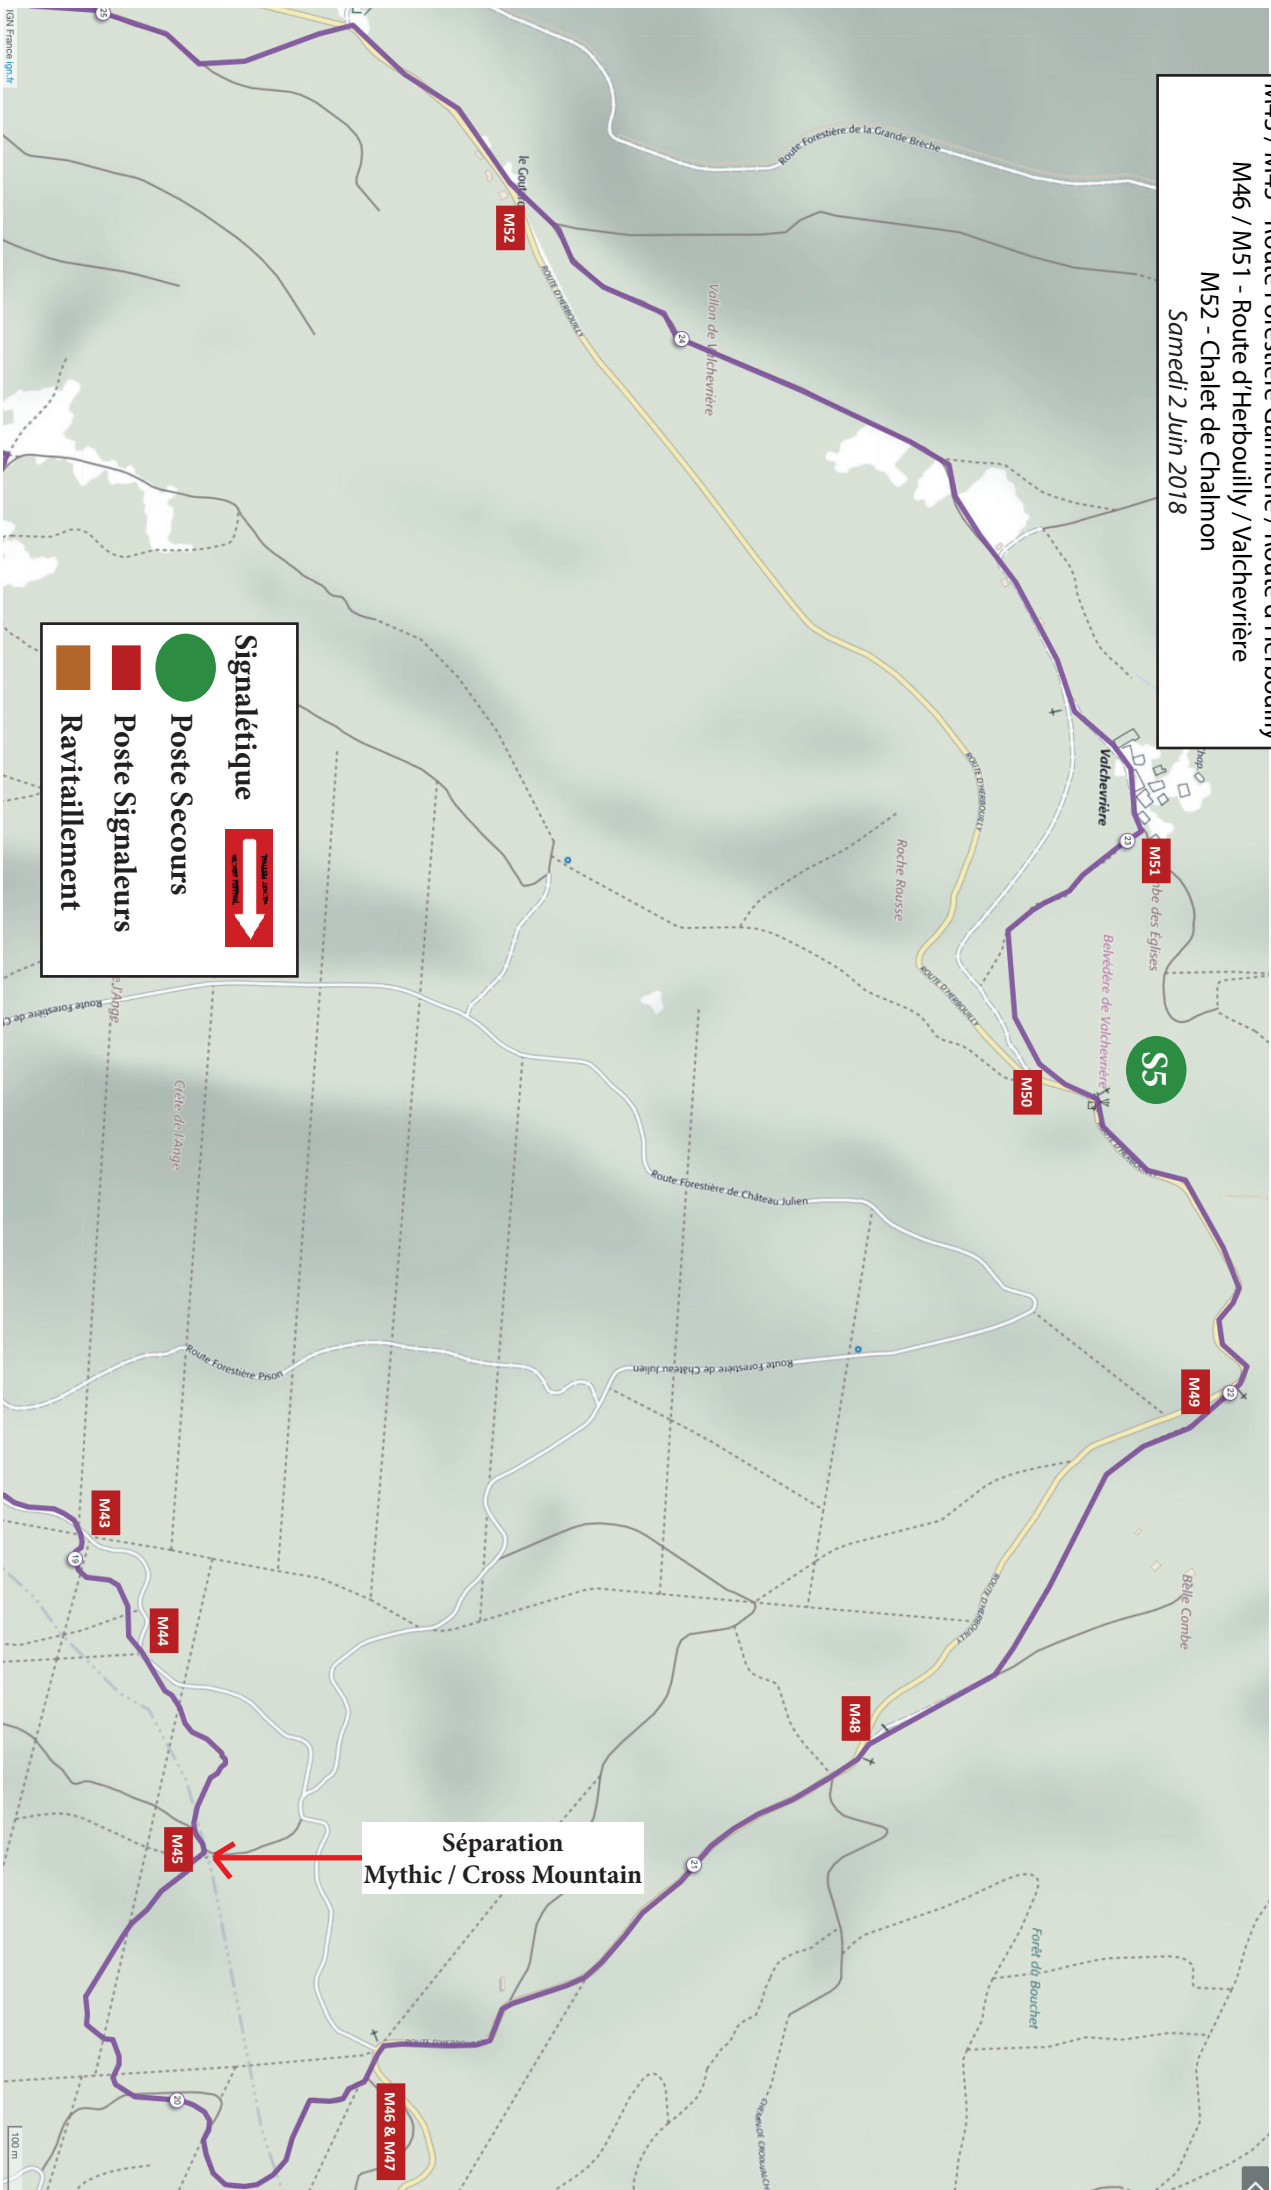

6/13

MYTHIC

- M43 / M45 - Route Forestière Galmiche / Route d'Herbouilly
 - M46 / M51 - Route d'Herbouilly / Valchevrière
 - M52 - Chalet de Chalmou
- Samedi 2 Juin 2018

Signalétique

Poste Secours

Poste Signaleurs

Ravitaillement

**Séparation
Mythic / Cross Mountain**