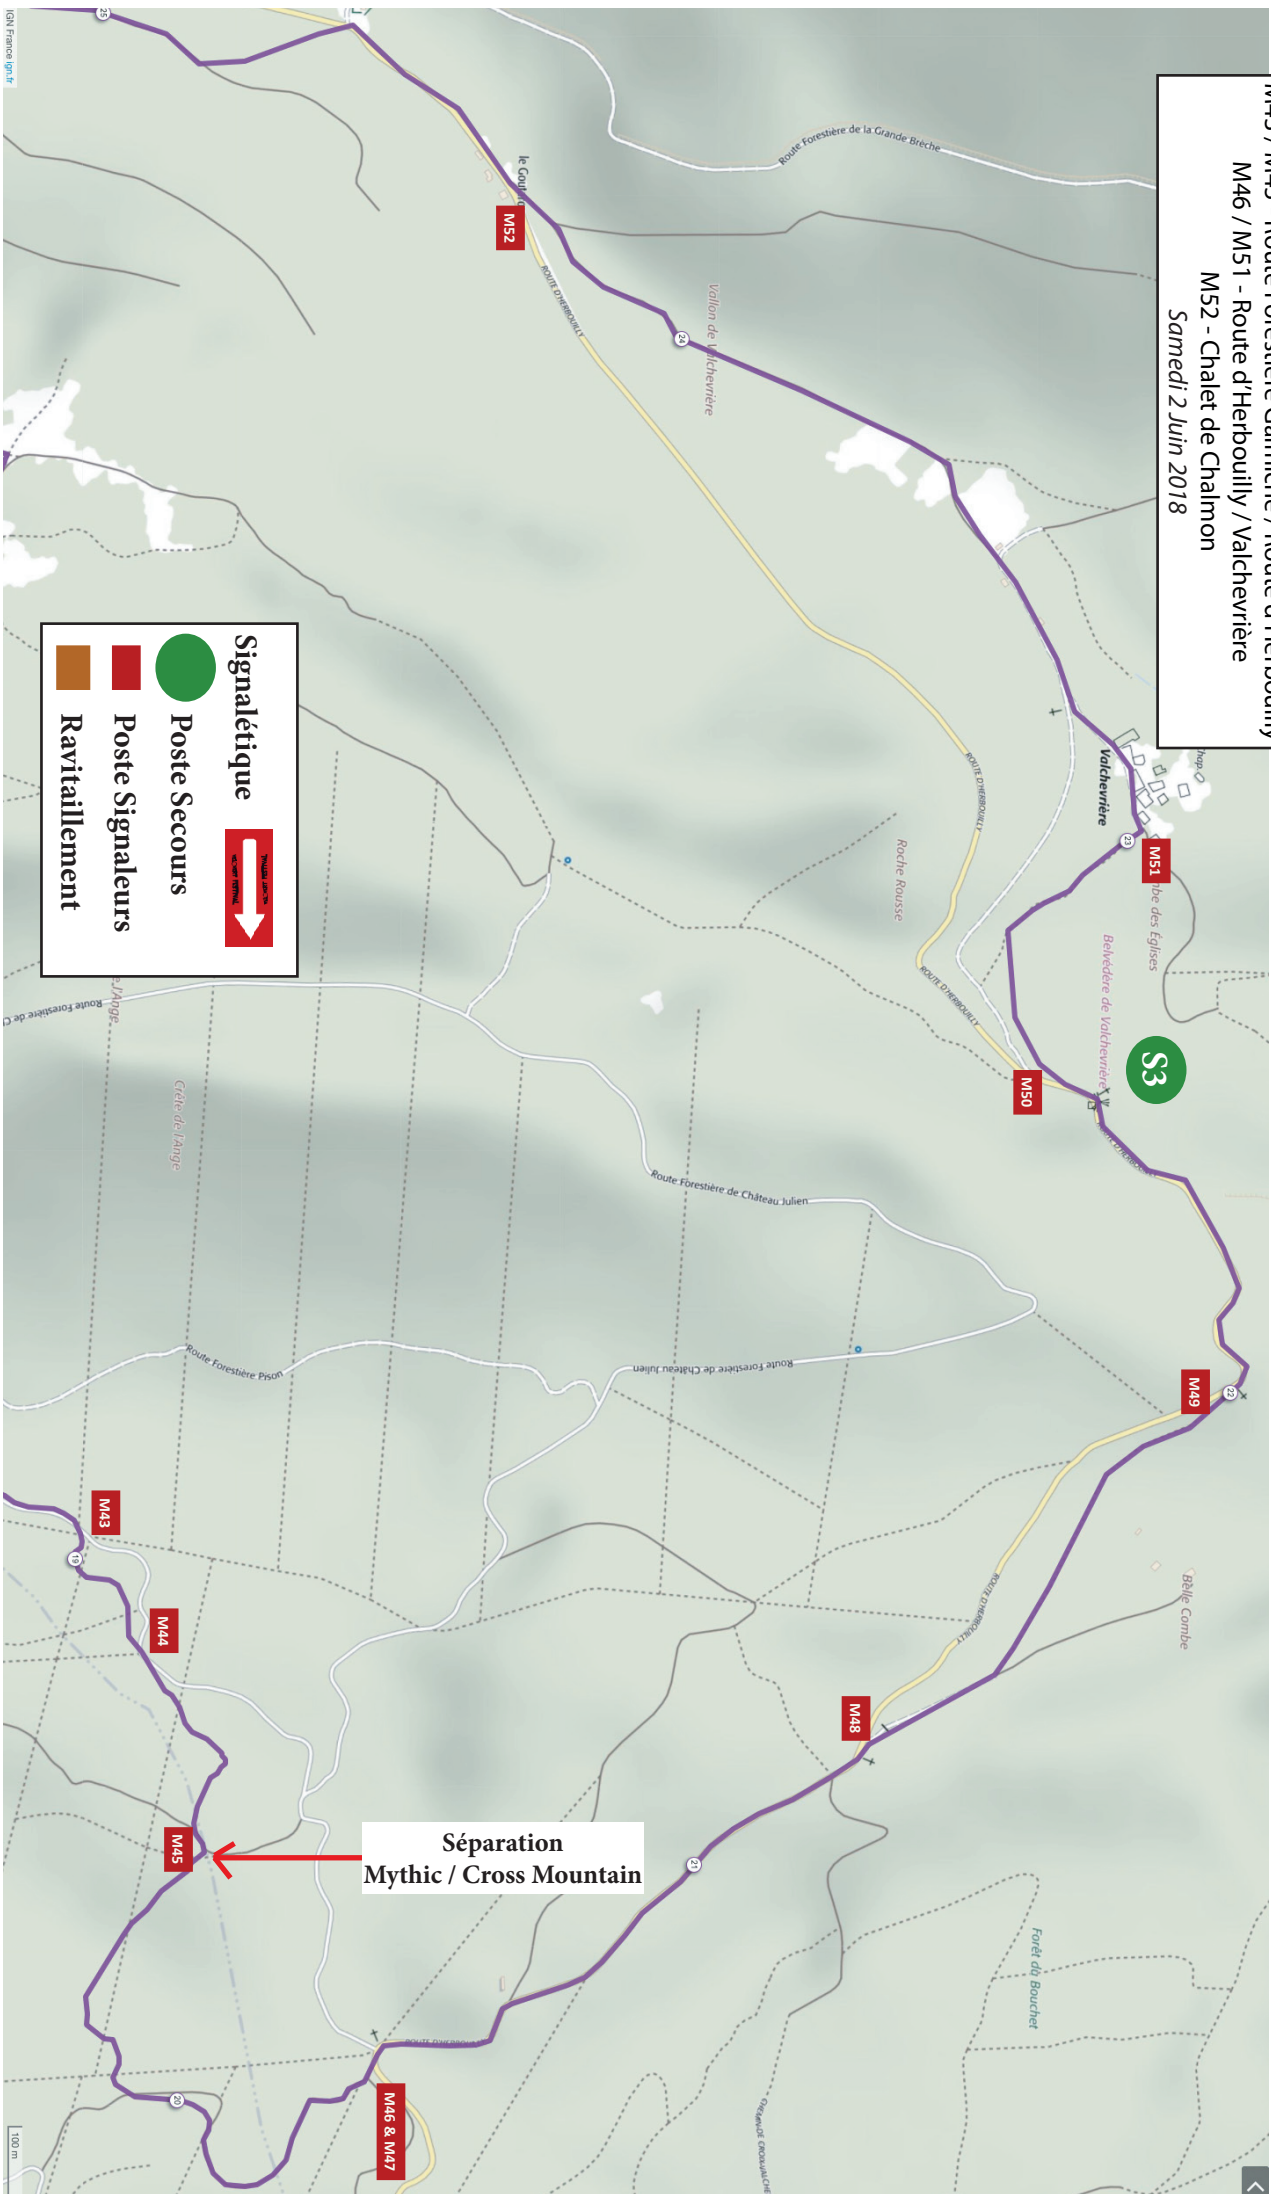

6/13

**MYTHIC**

M43 / M45 - Route Forestière Galmiche / Route d'Herbouilly  
M46 / M51 - Route d'Herbouilly / Valchevrière  
M52 - Chalet de Chalmont  
Samedi 2 Juin 2018

**Signalétique** 

**Poste Secours** 

**Poste Signaleurs** 

**Ravitaillement** 

**Séparation  
Mythic / Cross Mountain**