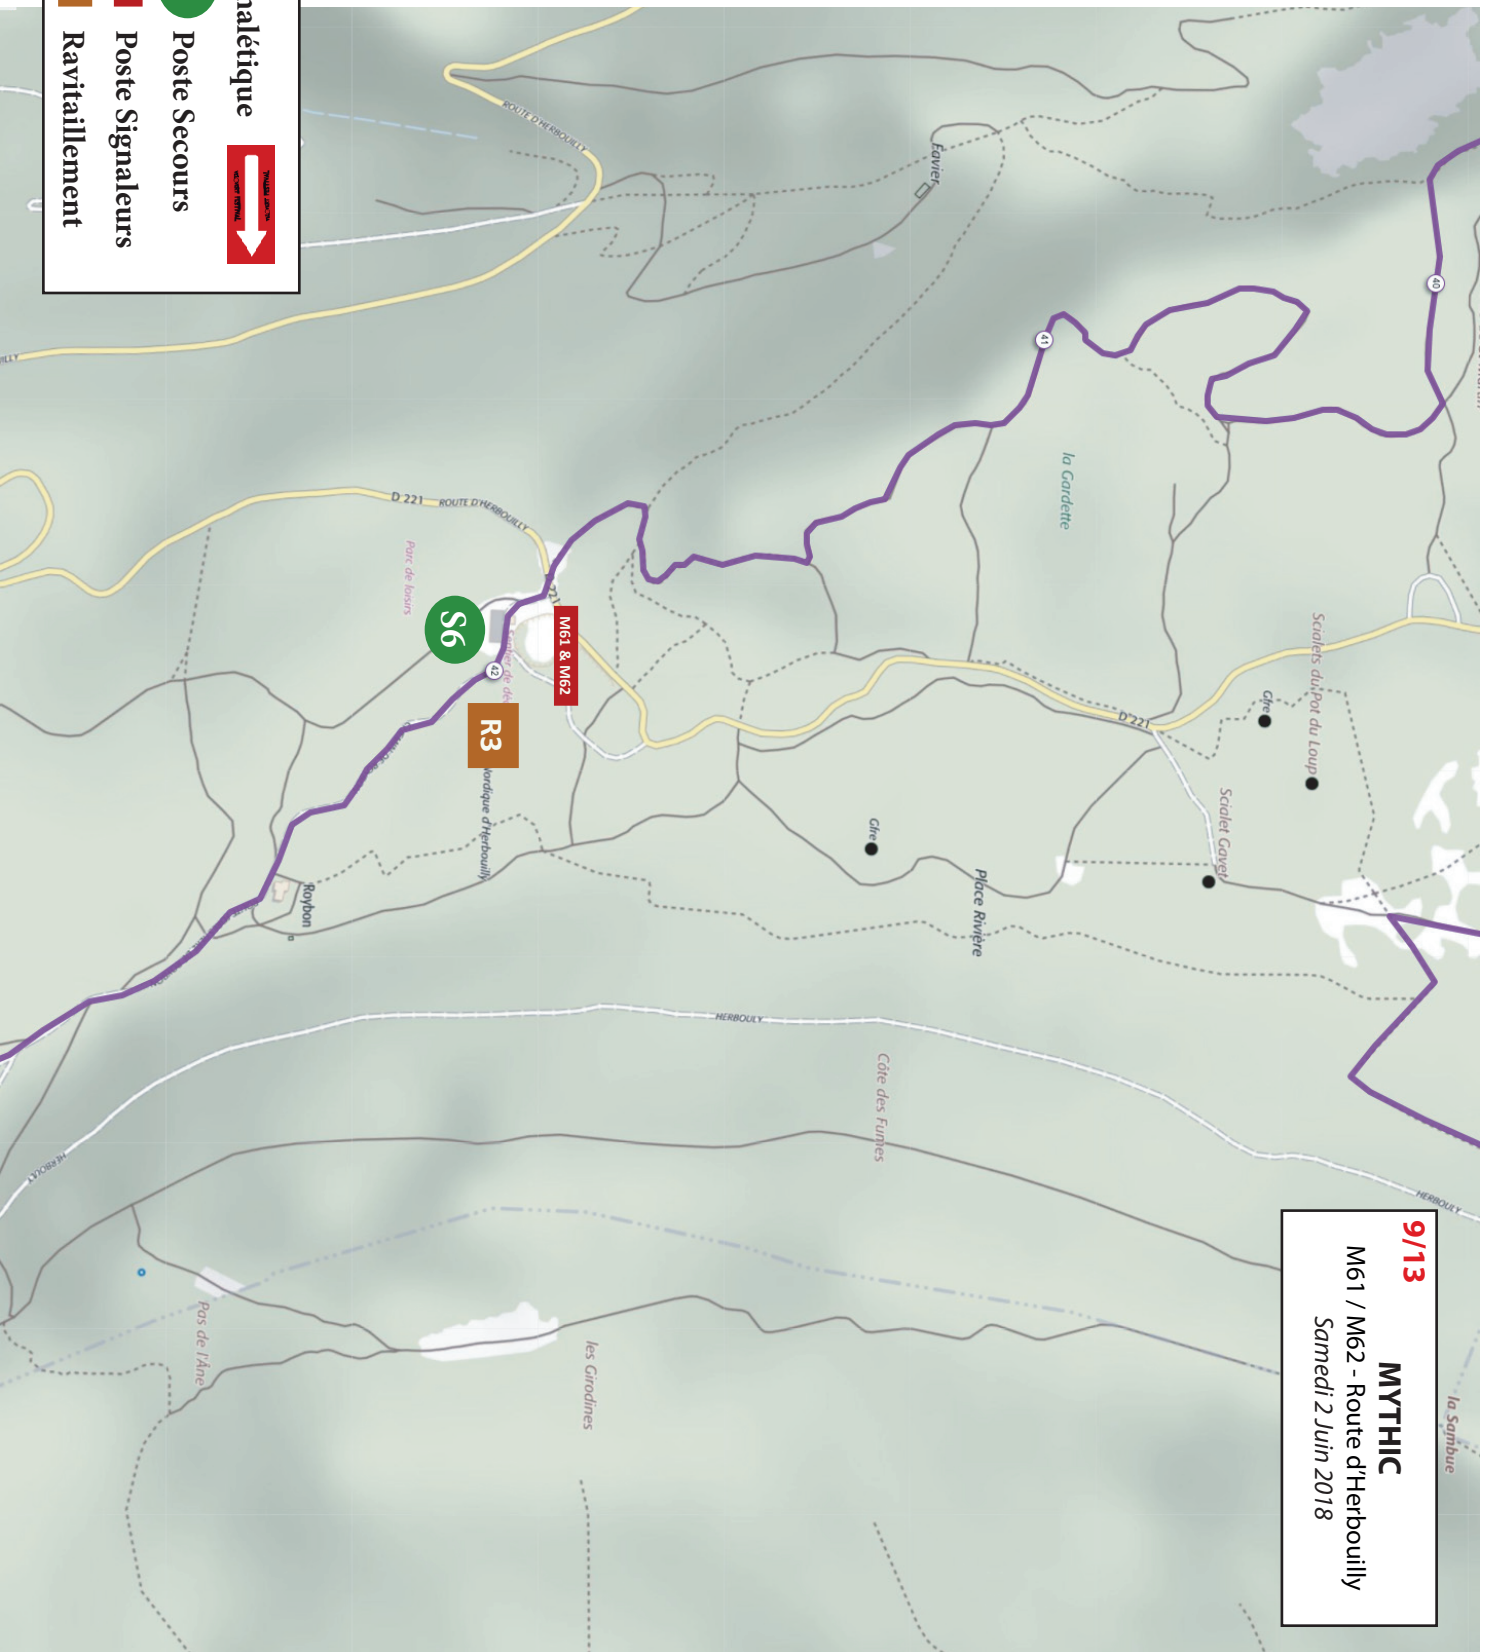

9/13
MYTHIC
M61 / M62 - Route d'Herbouilly
Samedi 2 Juin 2018

Signalétique 

Poste Secours 

Poste Signaleurs 

Ravitaillement 