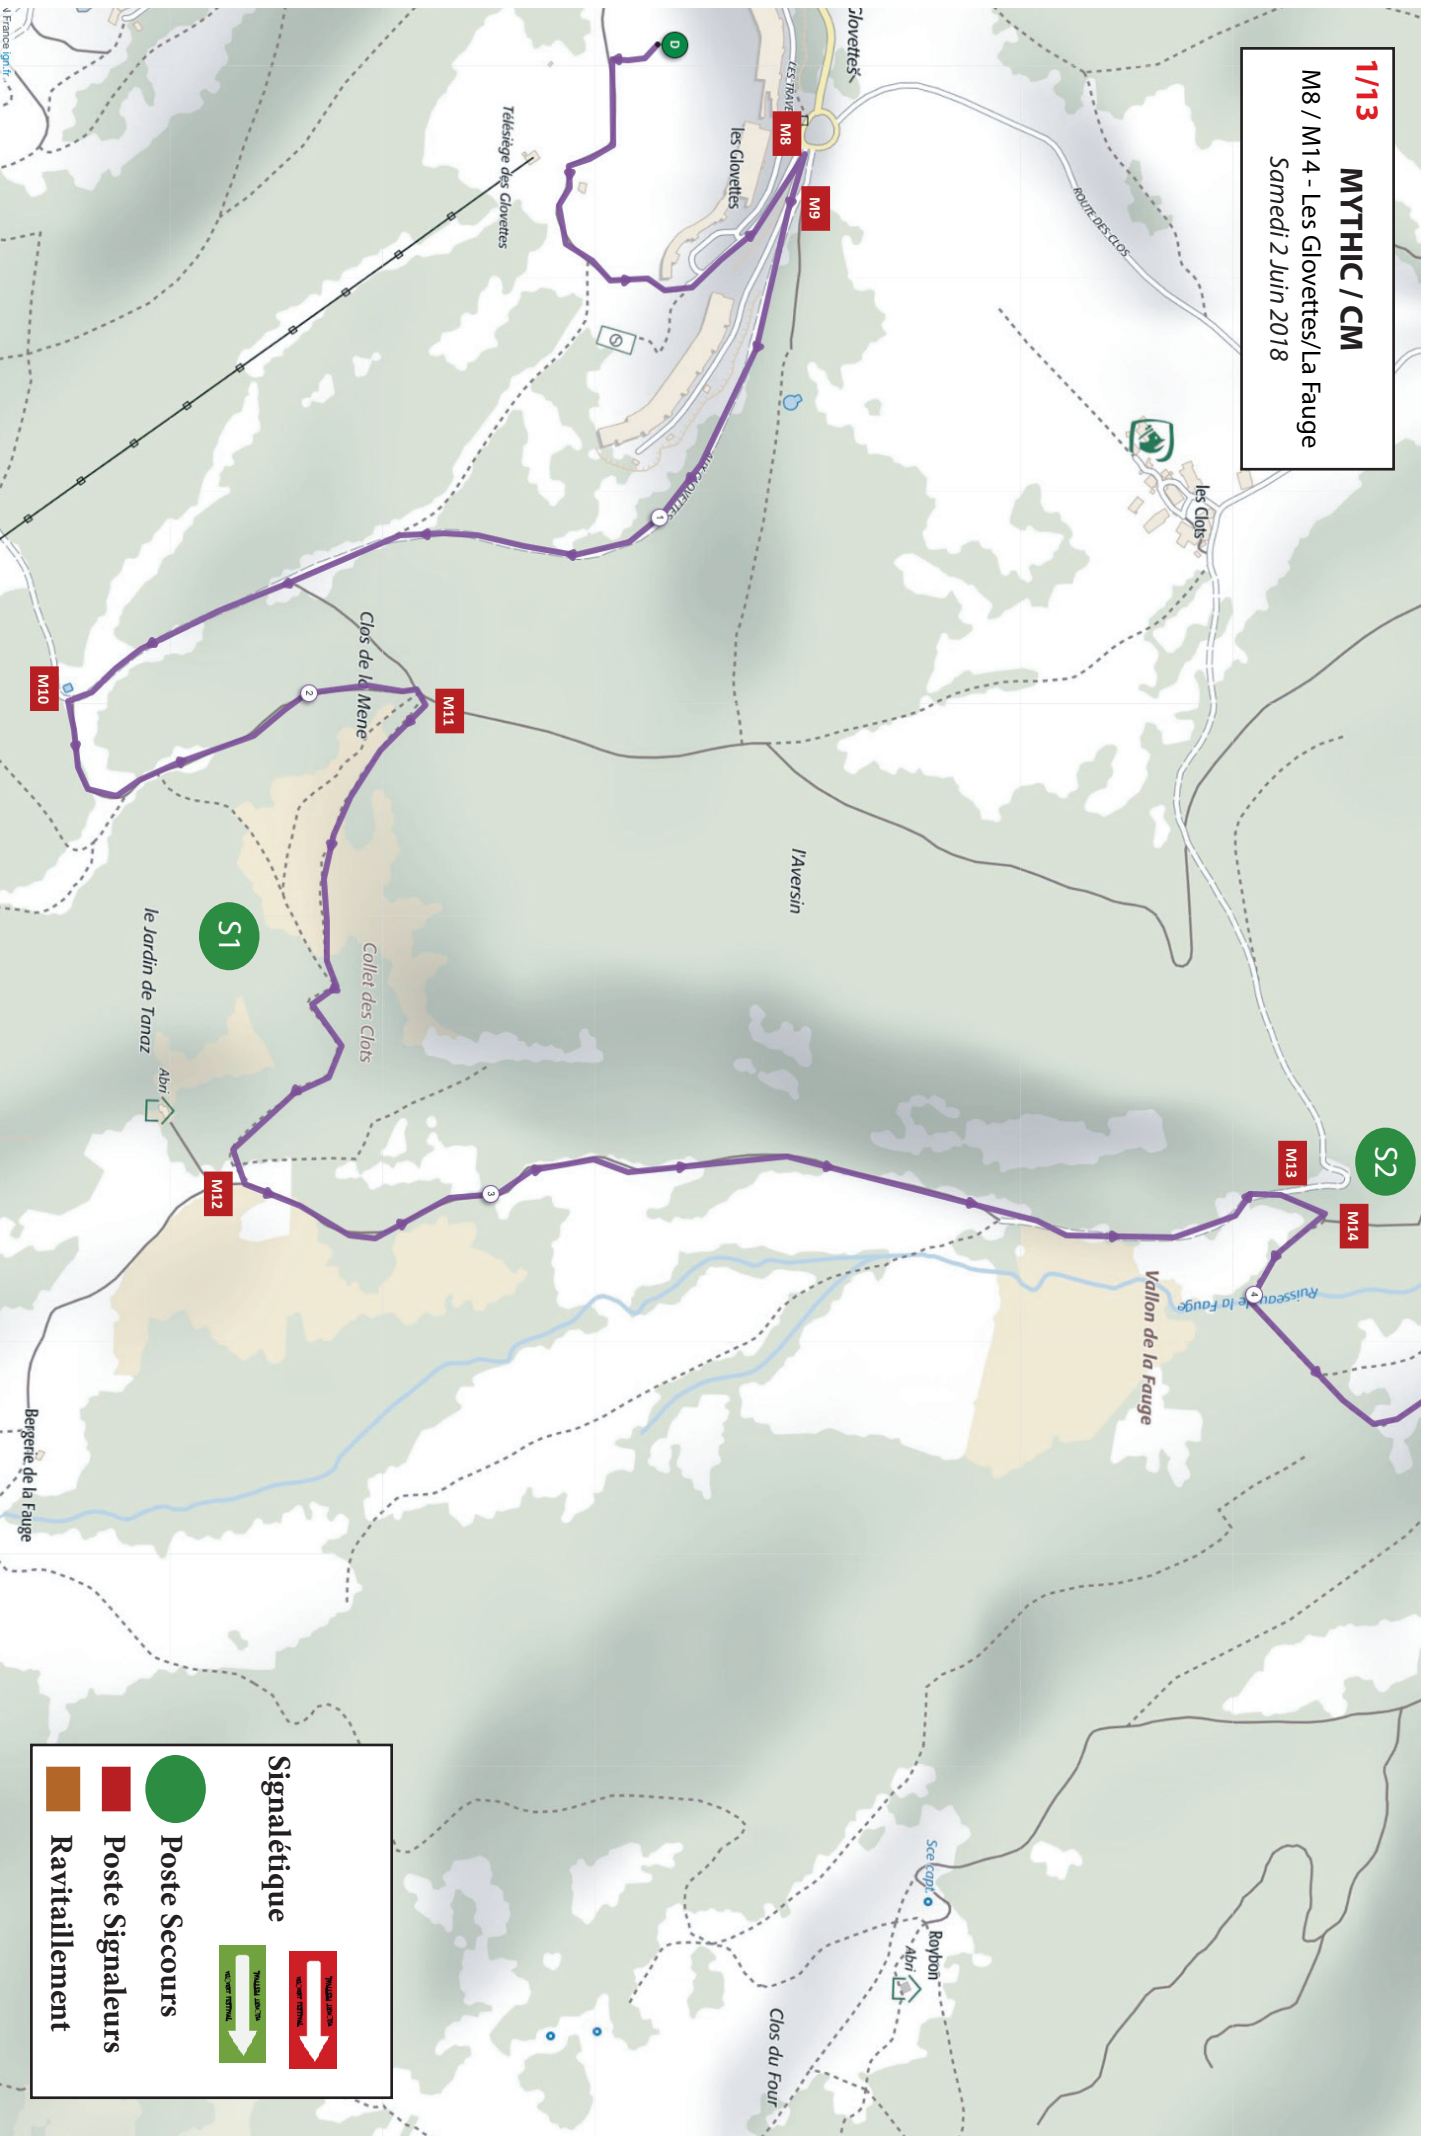

**1/13**  
**MYTHIC / CM**  
 M8 / M14 - Les Glovettes/La Fauge  
 Samedi 2 Juin 2018

	<b>Signalétique</b>
	<b>Signalétique</b>
	<b>Poste Secours</b>
	<b>Poste Signaleurs</b>
	<b>Ravitaillement</b>