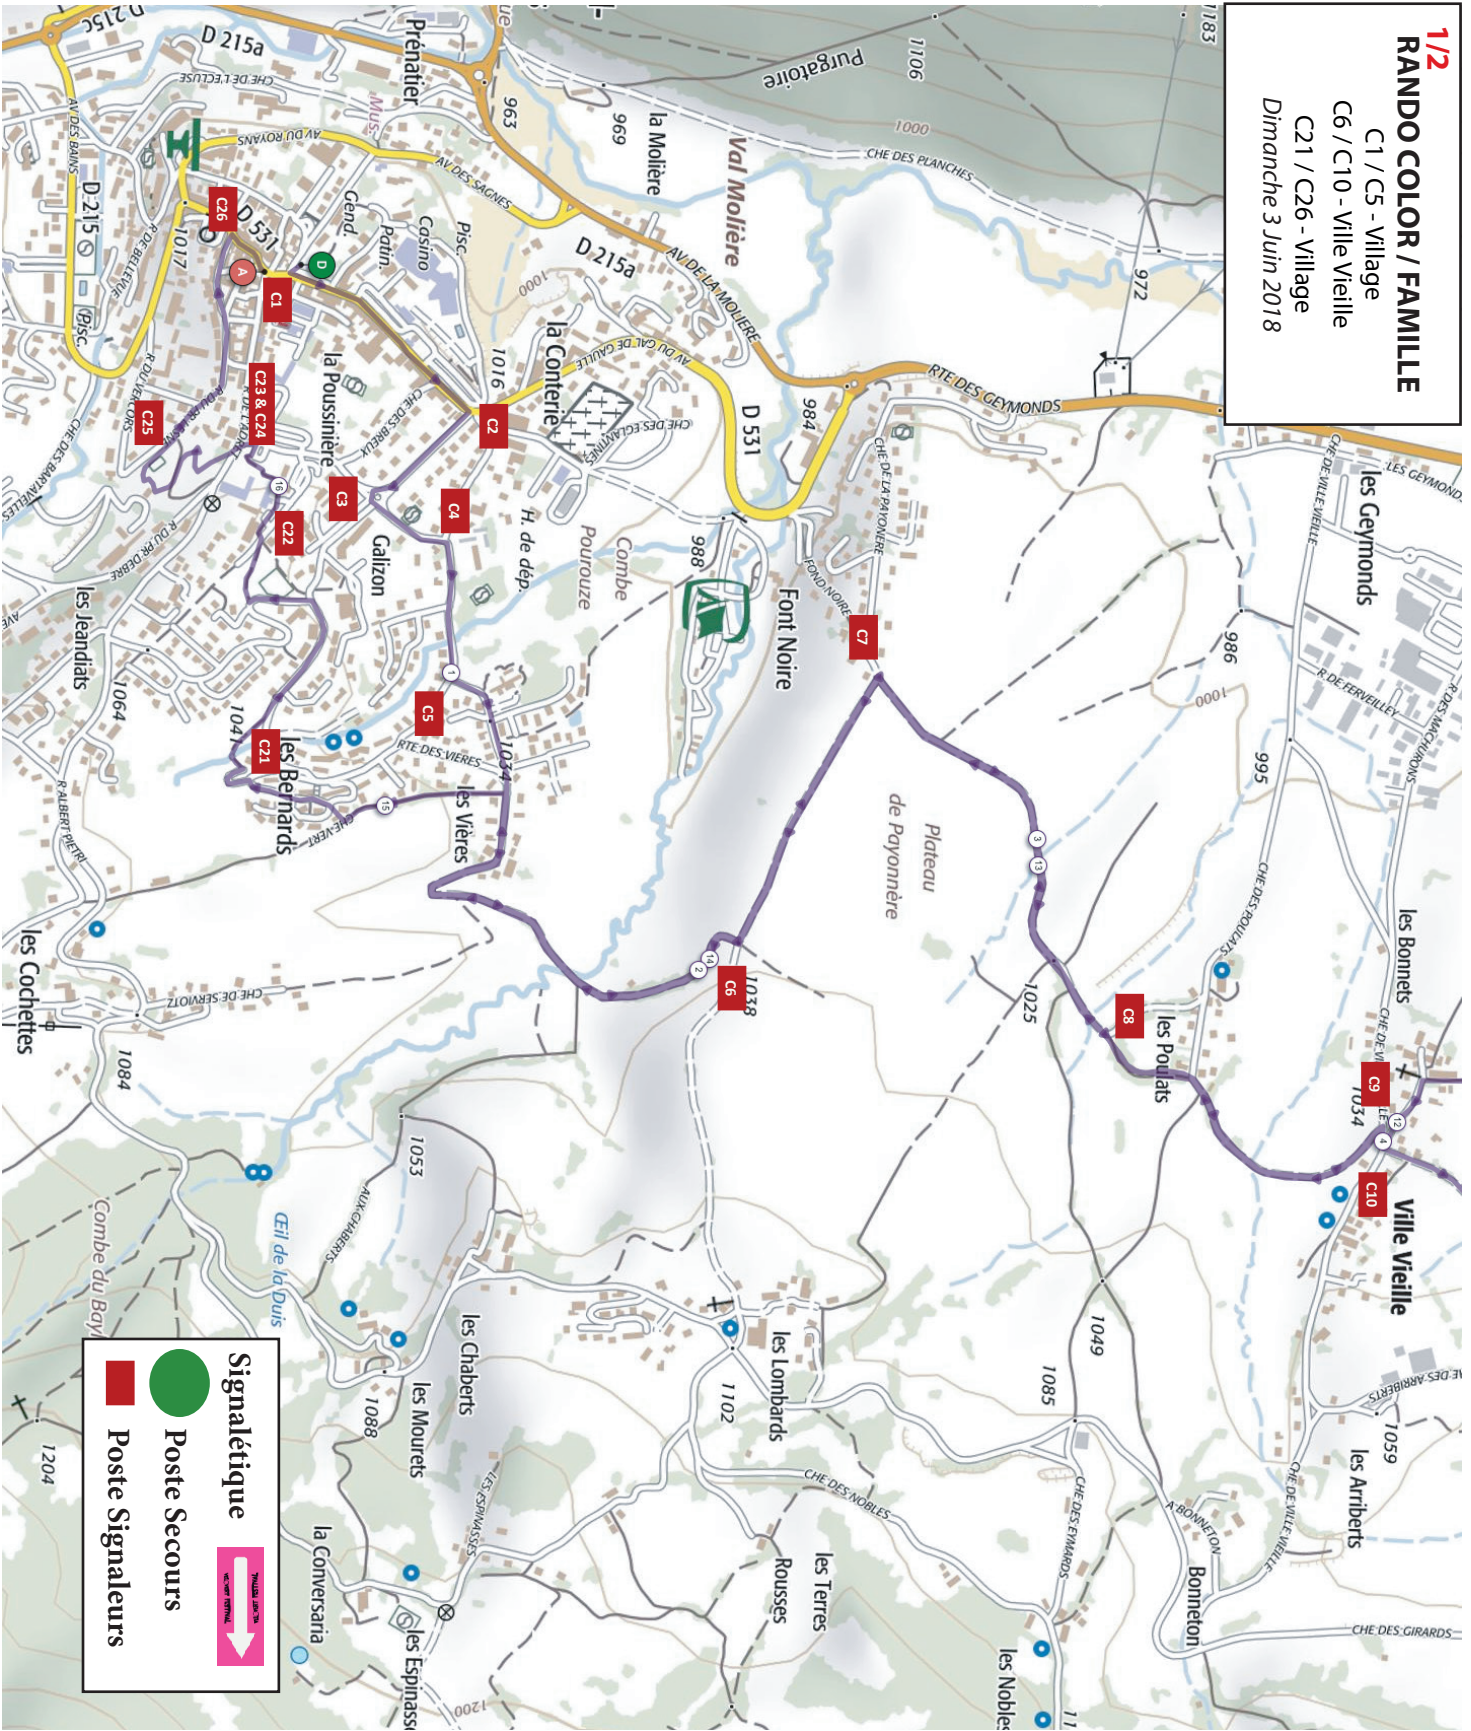

1/2 RANDO COLOR / FAMILLE

C1 / C5 - Village
C6 / C10 - Ville Vieille
C21 / C26 - Village
Dimanche 3 Juin 2018

Signalétique

Poste Secours

Poste Signaleurs