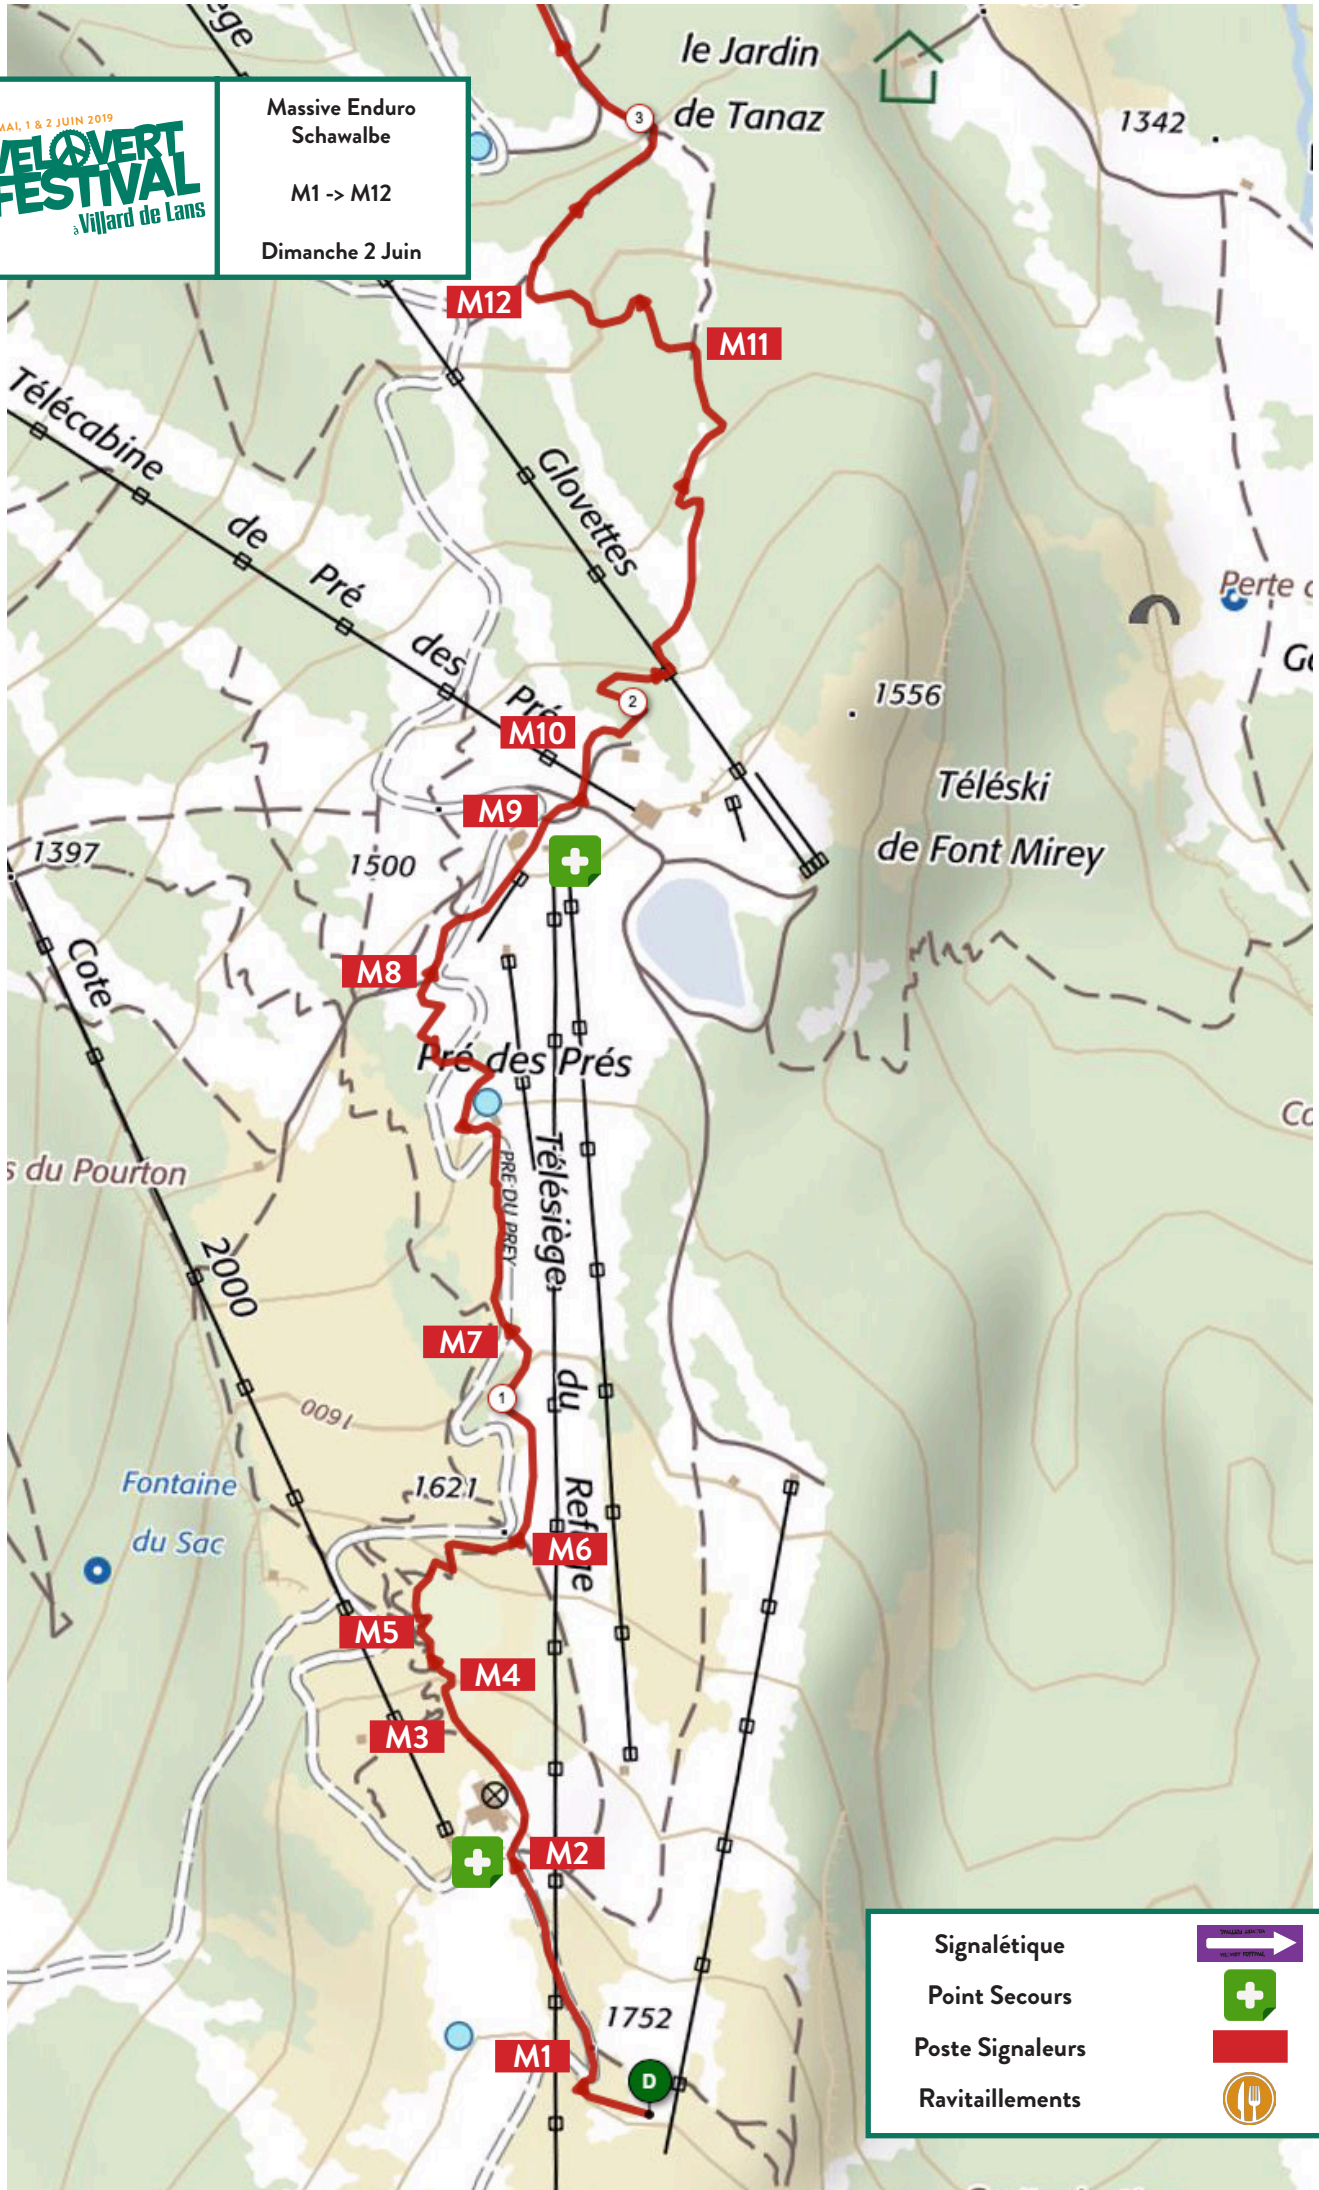

31 MAI, 1 & 2 JUIN 2019

**VELOVERT
FESTIVAL**
à Villard de Lans

Massive Enduro
Schwalbe

M1 -> M12

Dimanche 2 Juin

Signalétique	
Point Secours	
Poste Signaleurs	
Ravitaillements	