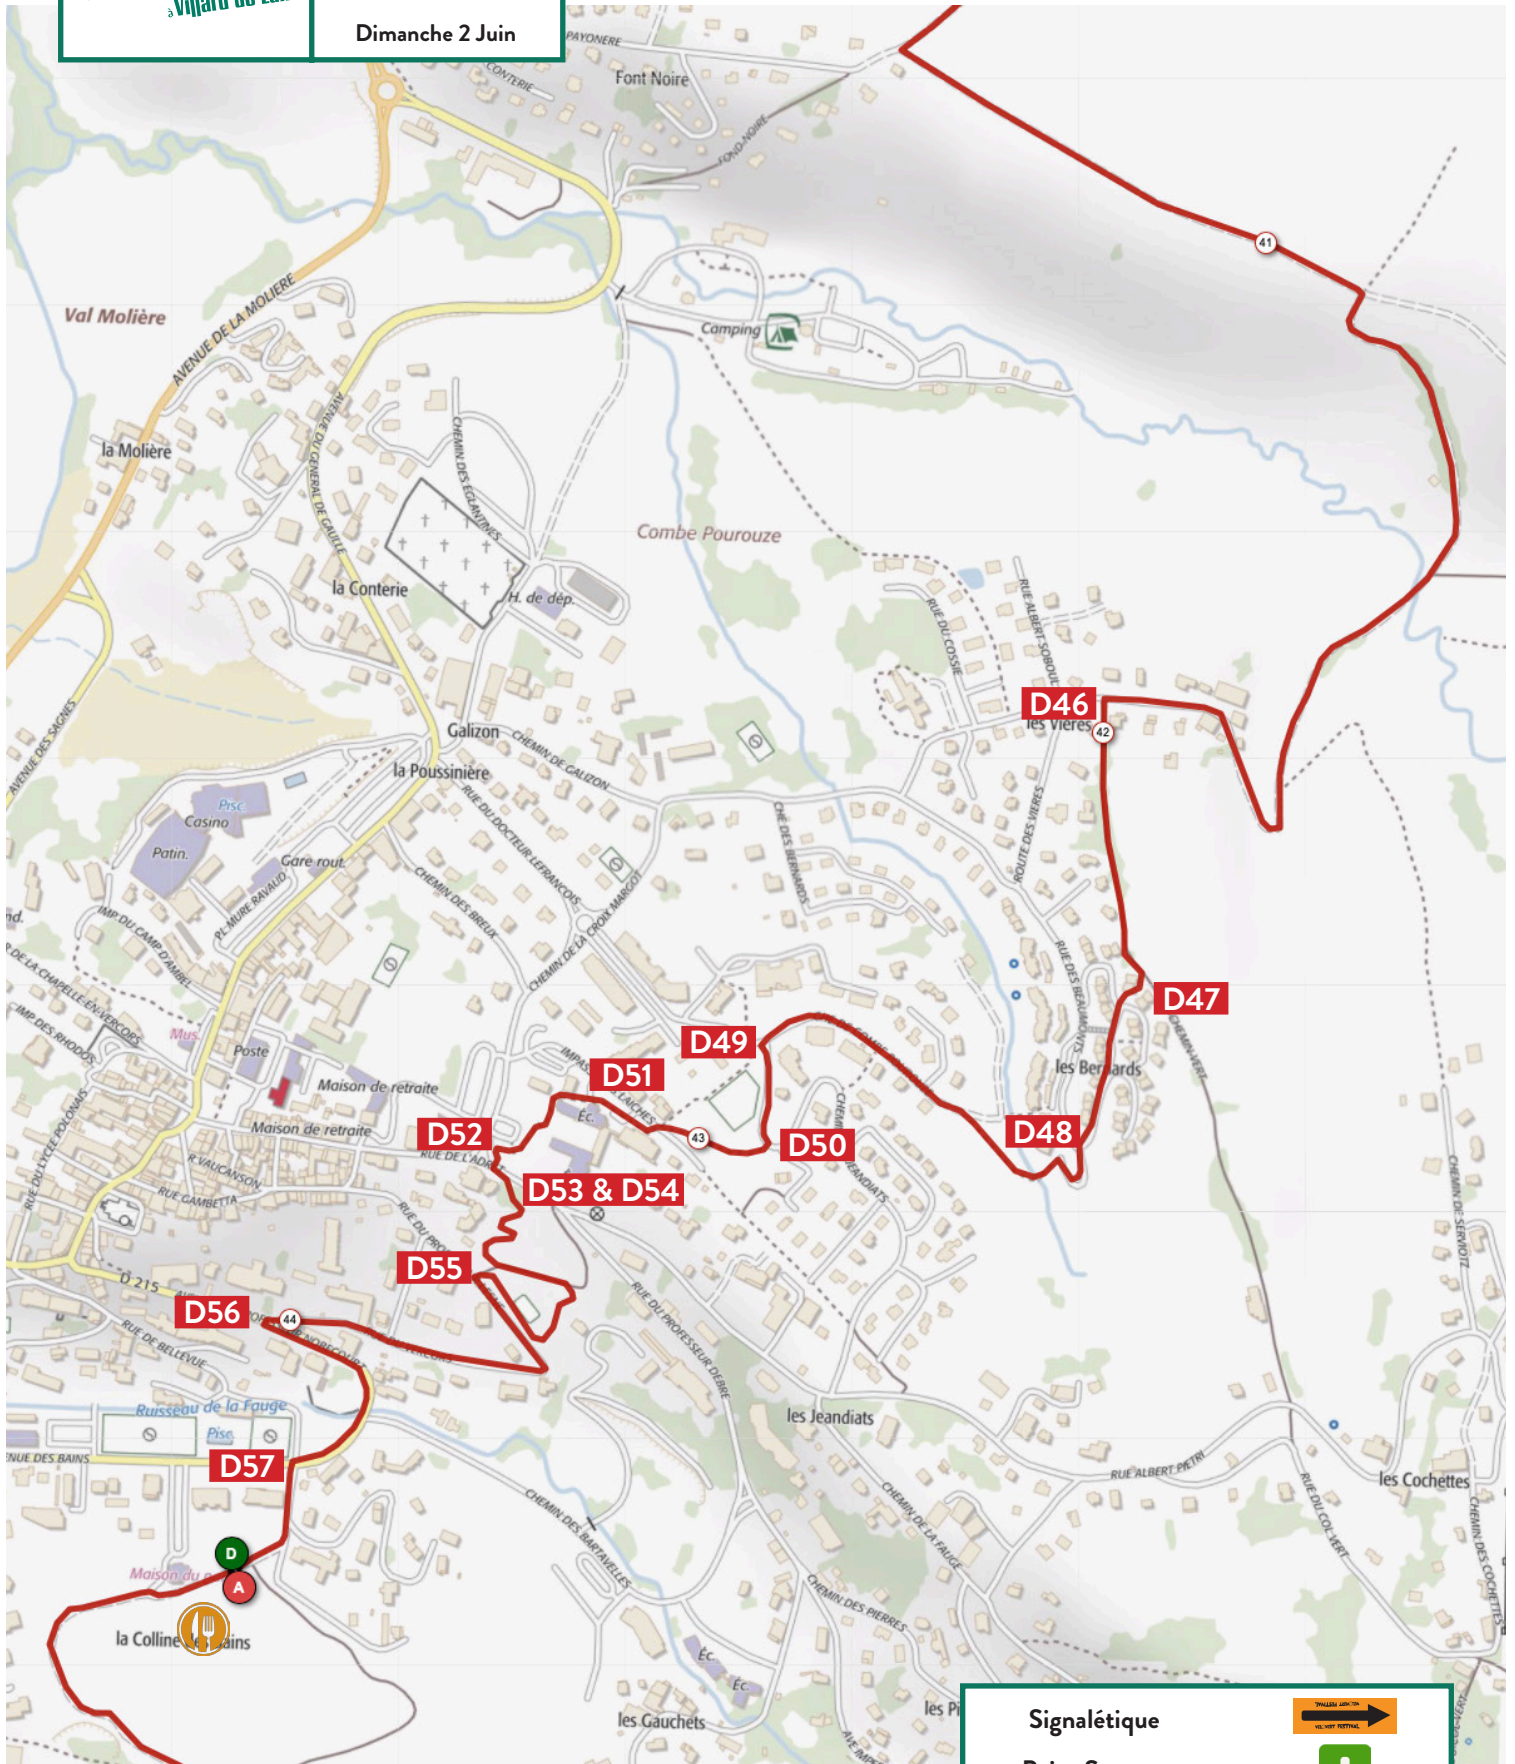

31 MAI, 1 & 2 JUIN 2019

VELOVERT FESTIVAL

à Villard de Lans

Rando Découverte

45 km
D46 -> D47

Dimanche 2 Juin

Signalétique

Point Secours

Poste Signaleurs

Ravitaillements