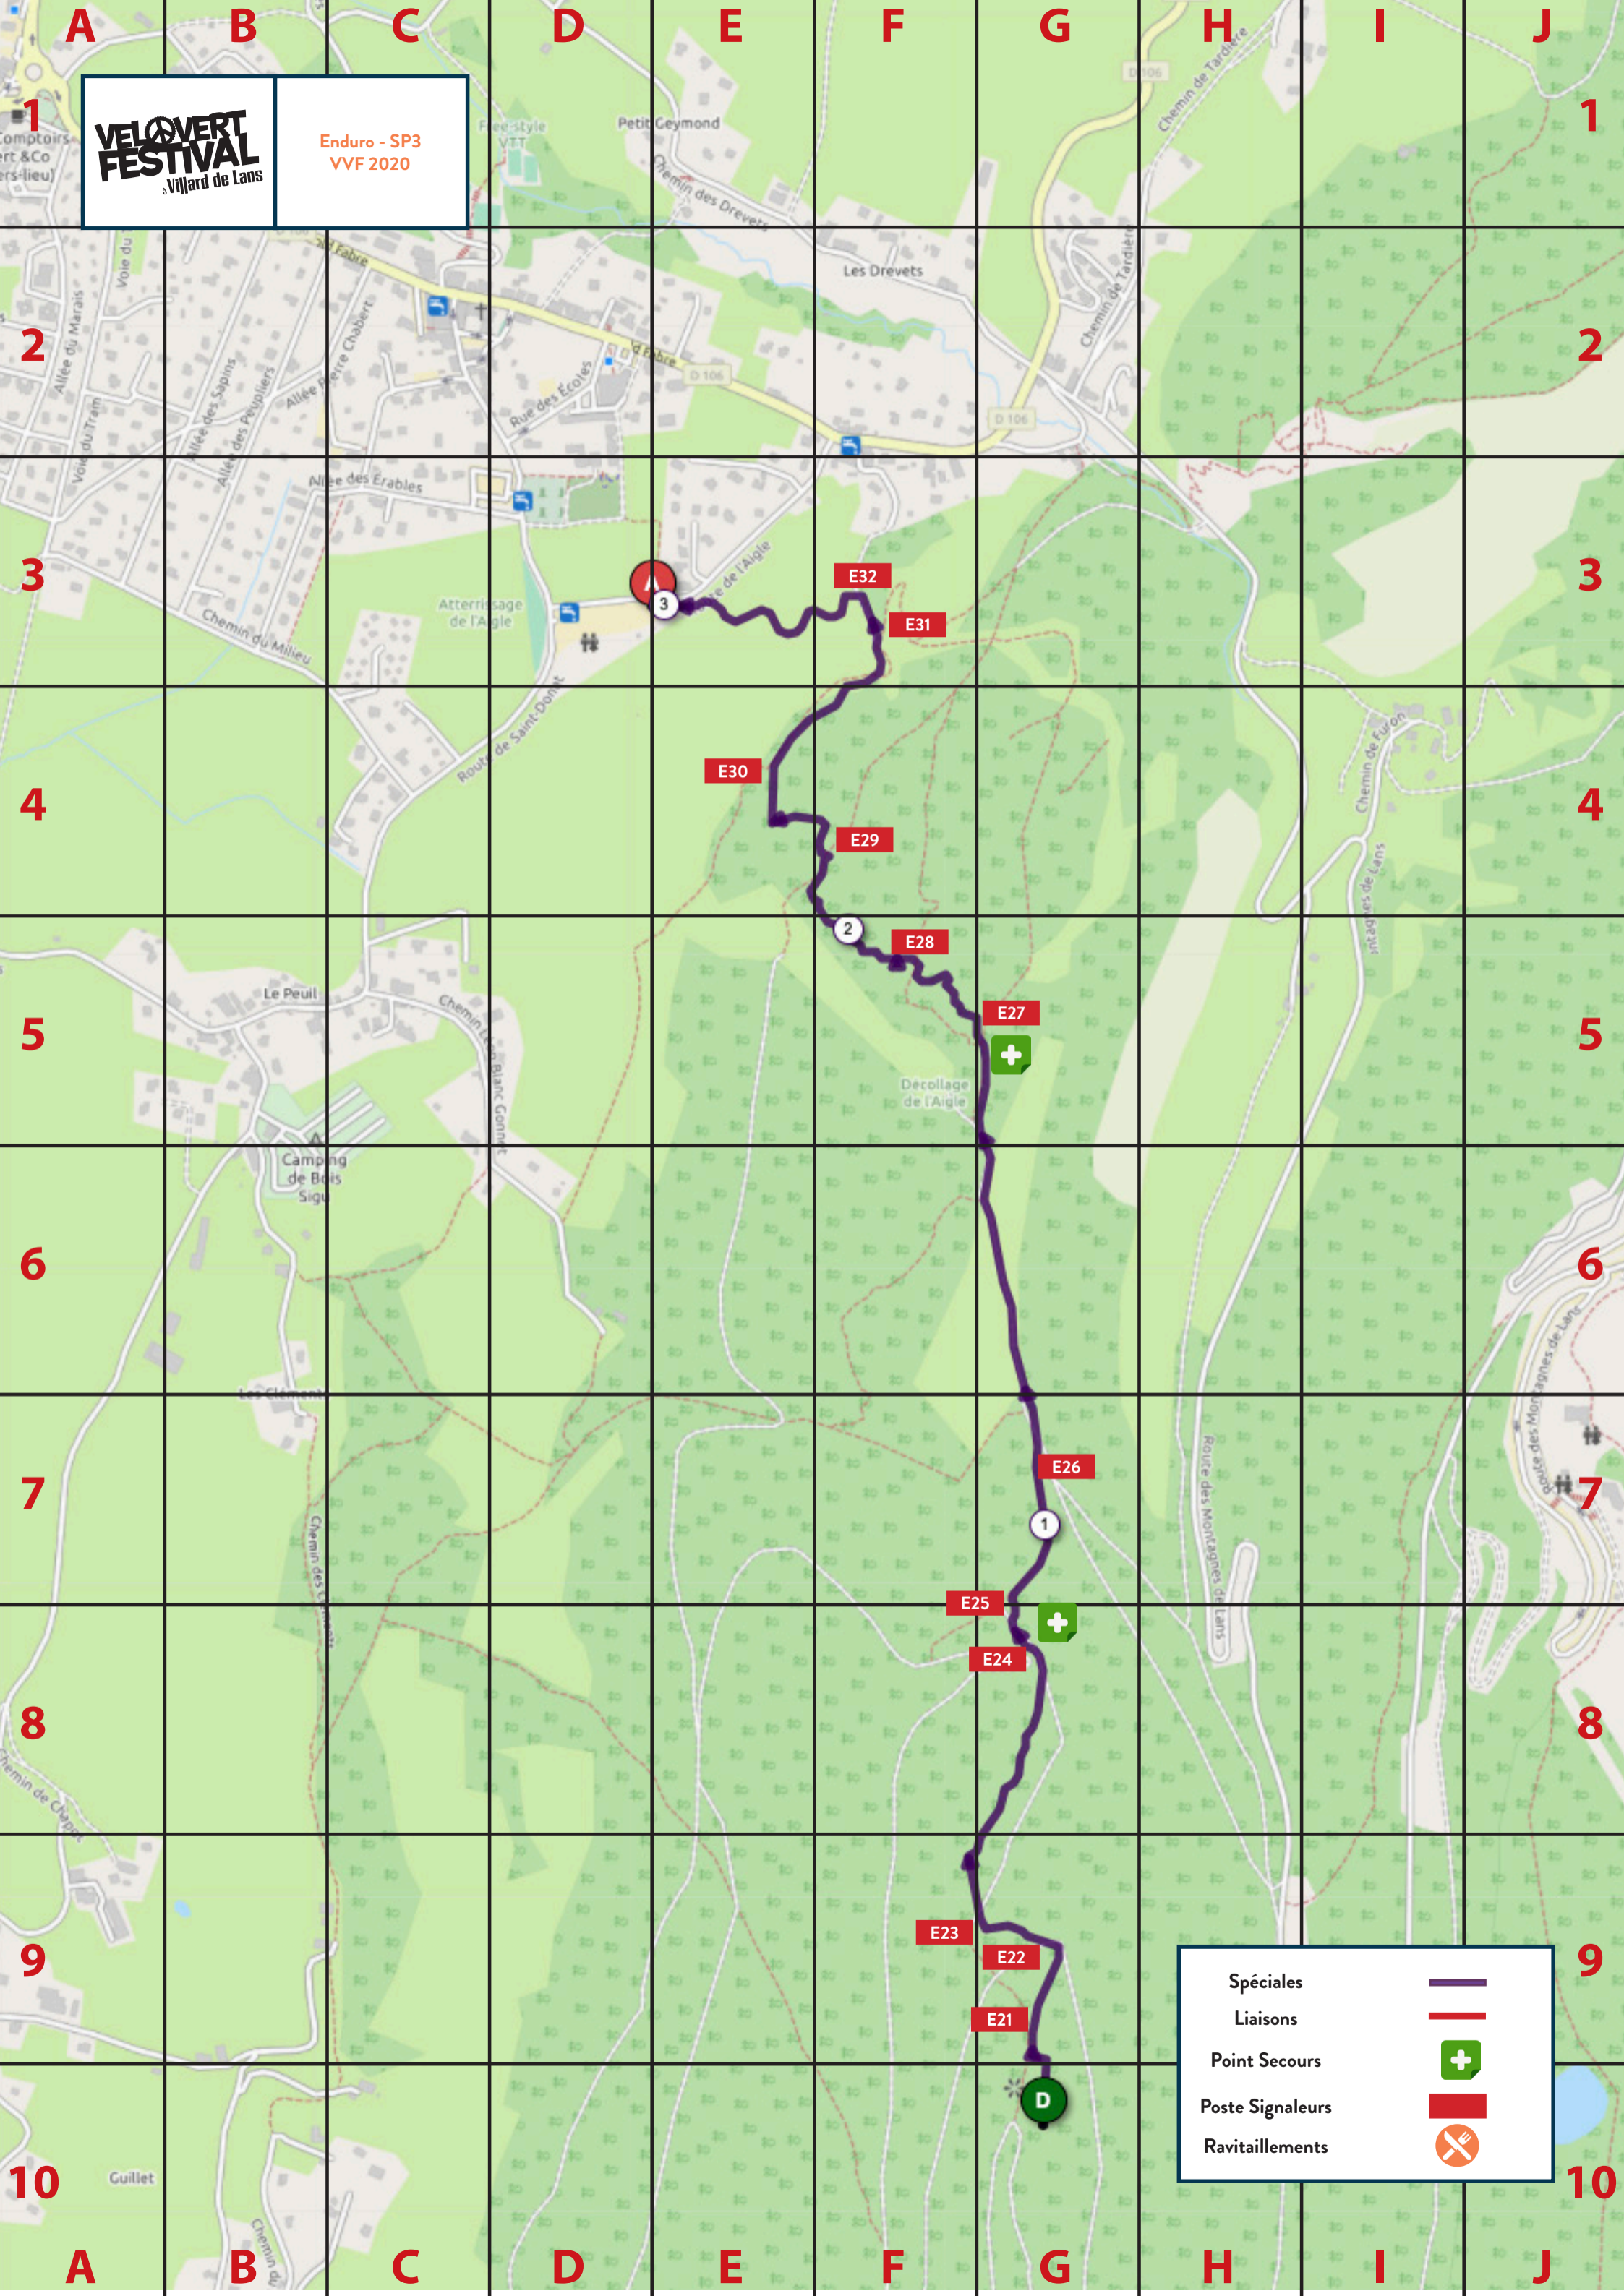

VELOVERT FESTIVAL

Villard de Lans

Enduro - SP3
VVF 2020

Spéciales	
Liaisons	
Point Secours	
Poste Signaleurs	
Ravitaillements	