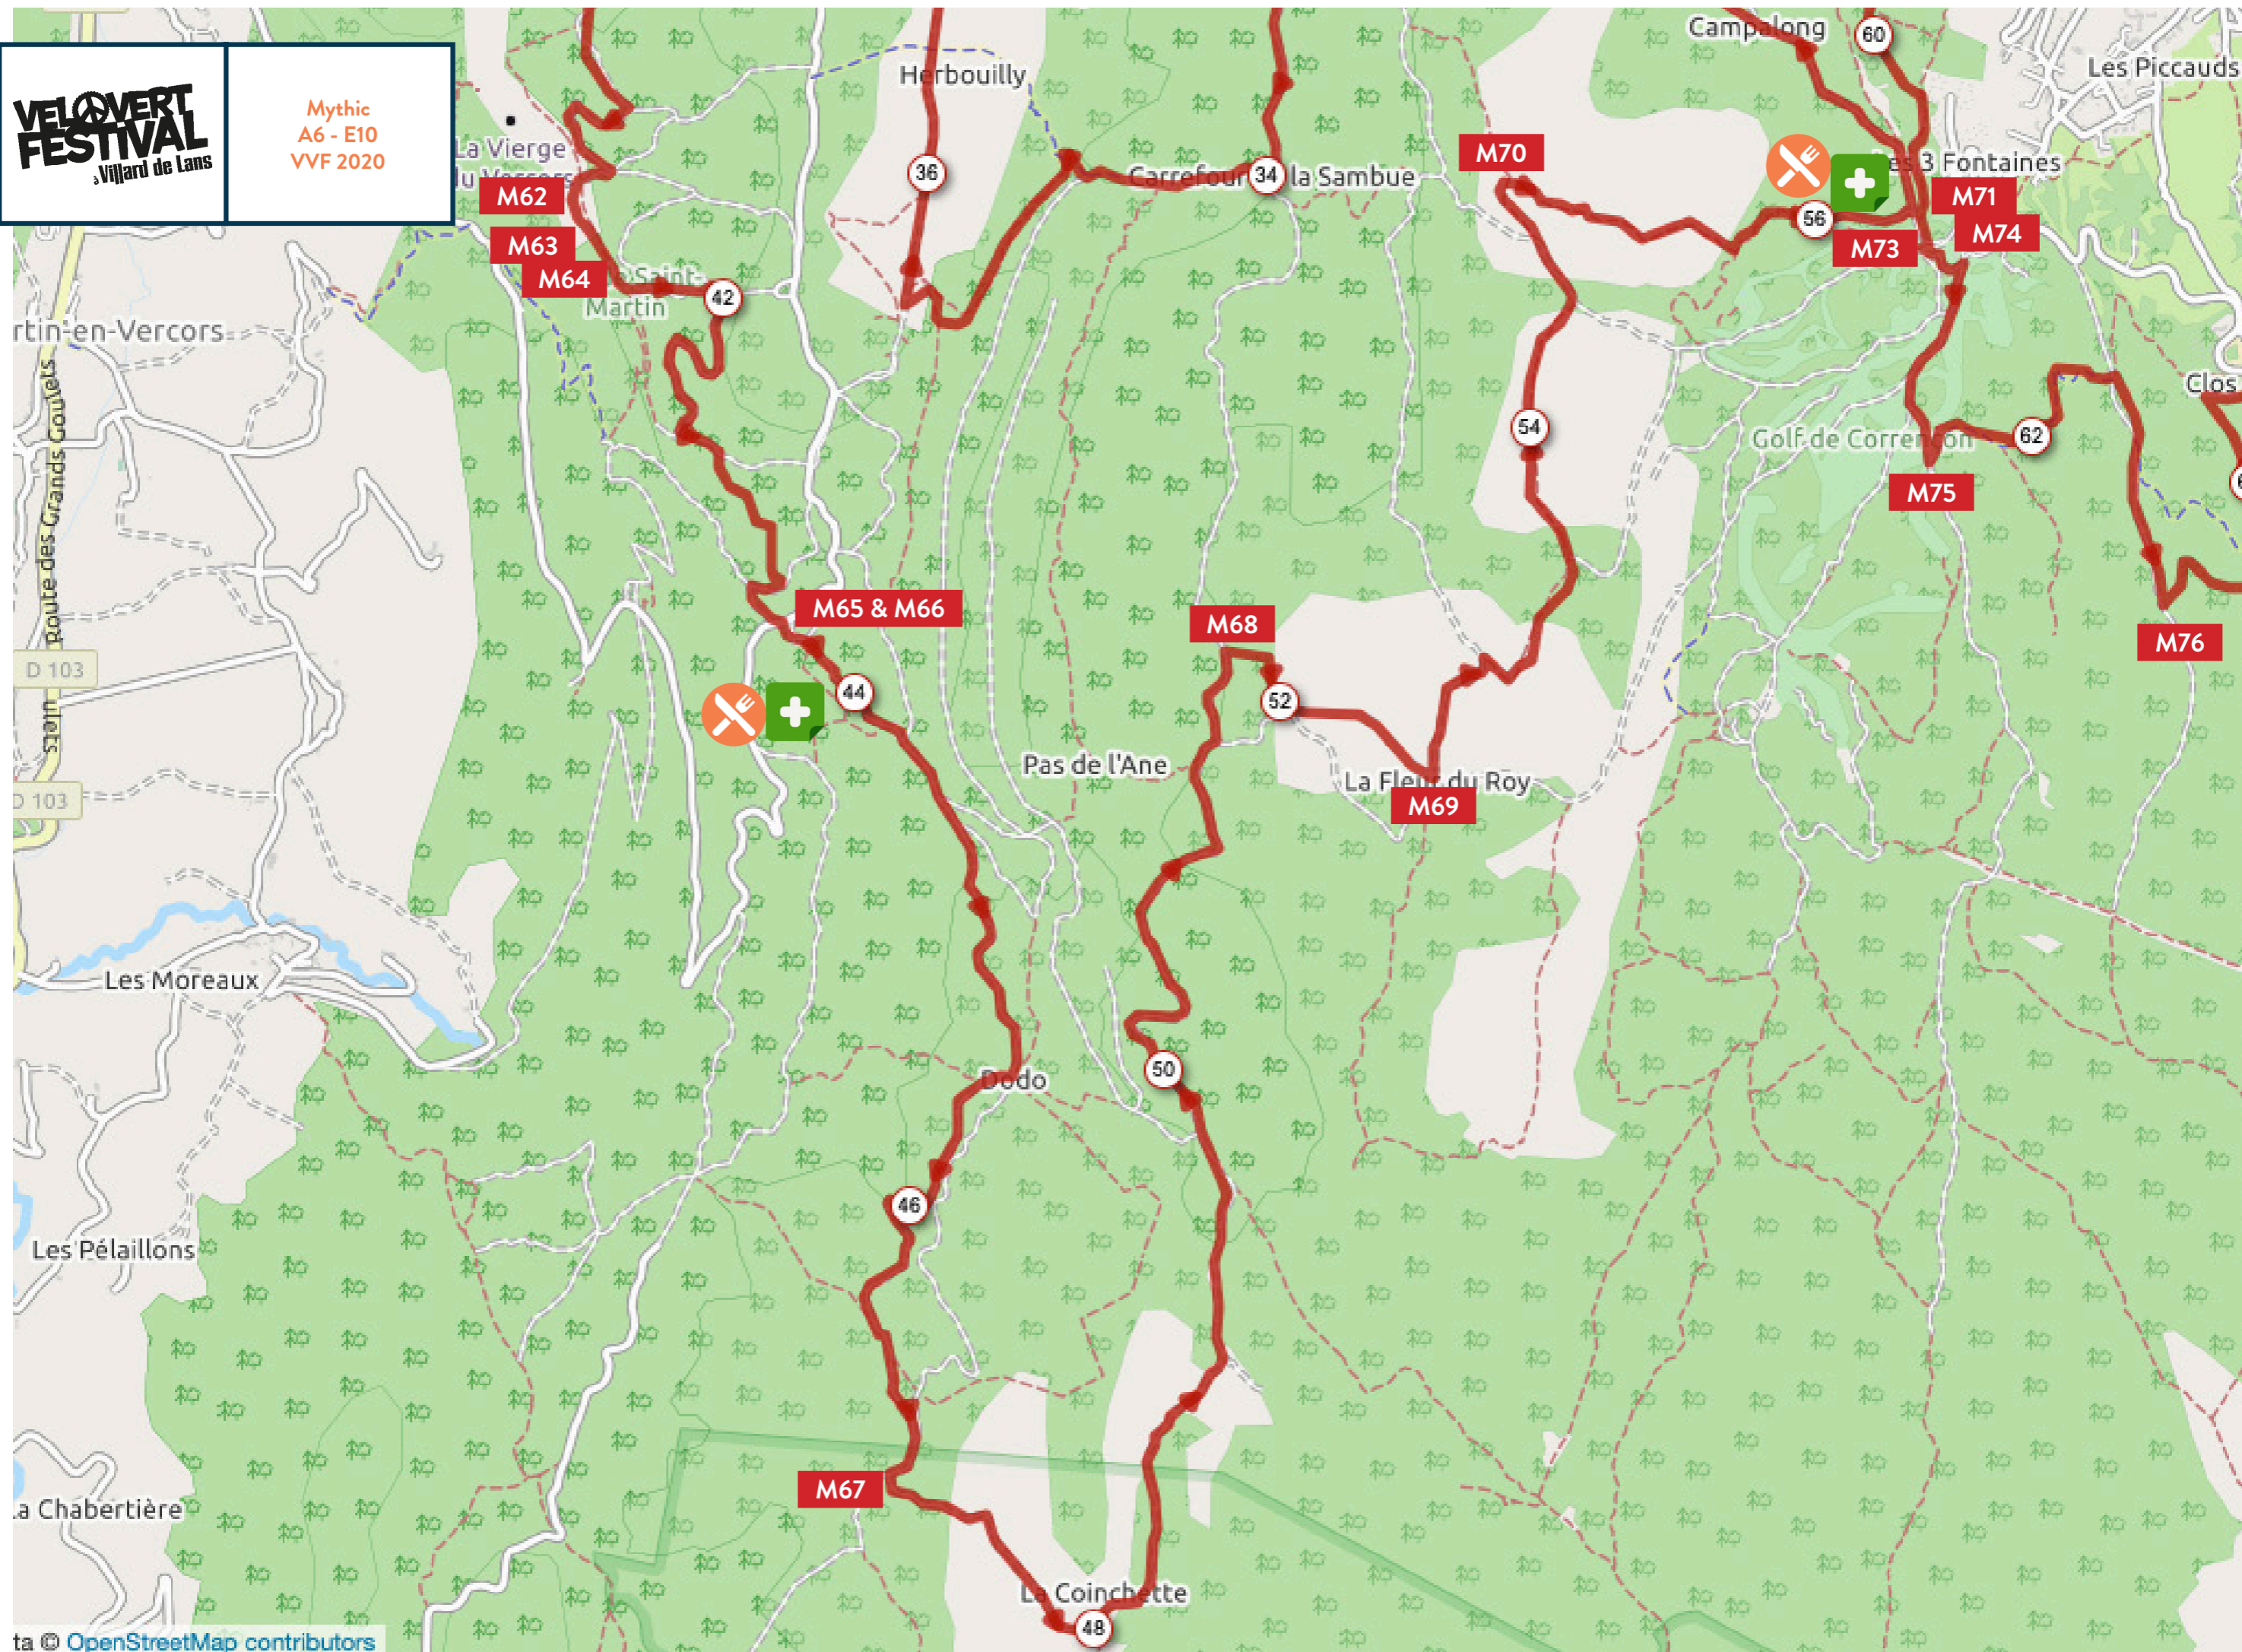

VELOVERT FESTIVAL
Villard de Lans

Mythic
F1 - J5
VVF 2020

**VELOVERT
FESTIVAL**
Villard de Lans

Mythic
E6 - J10
VVF 2020