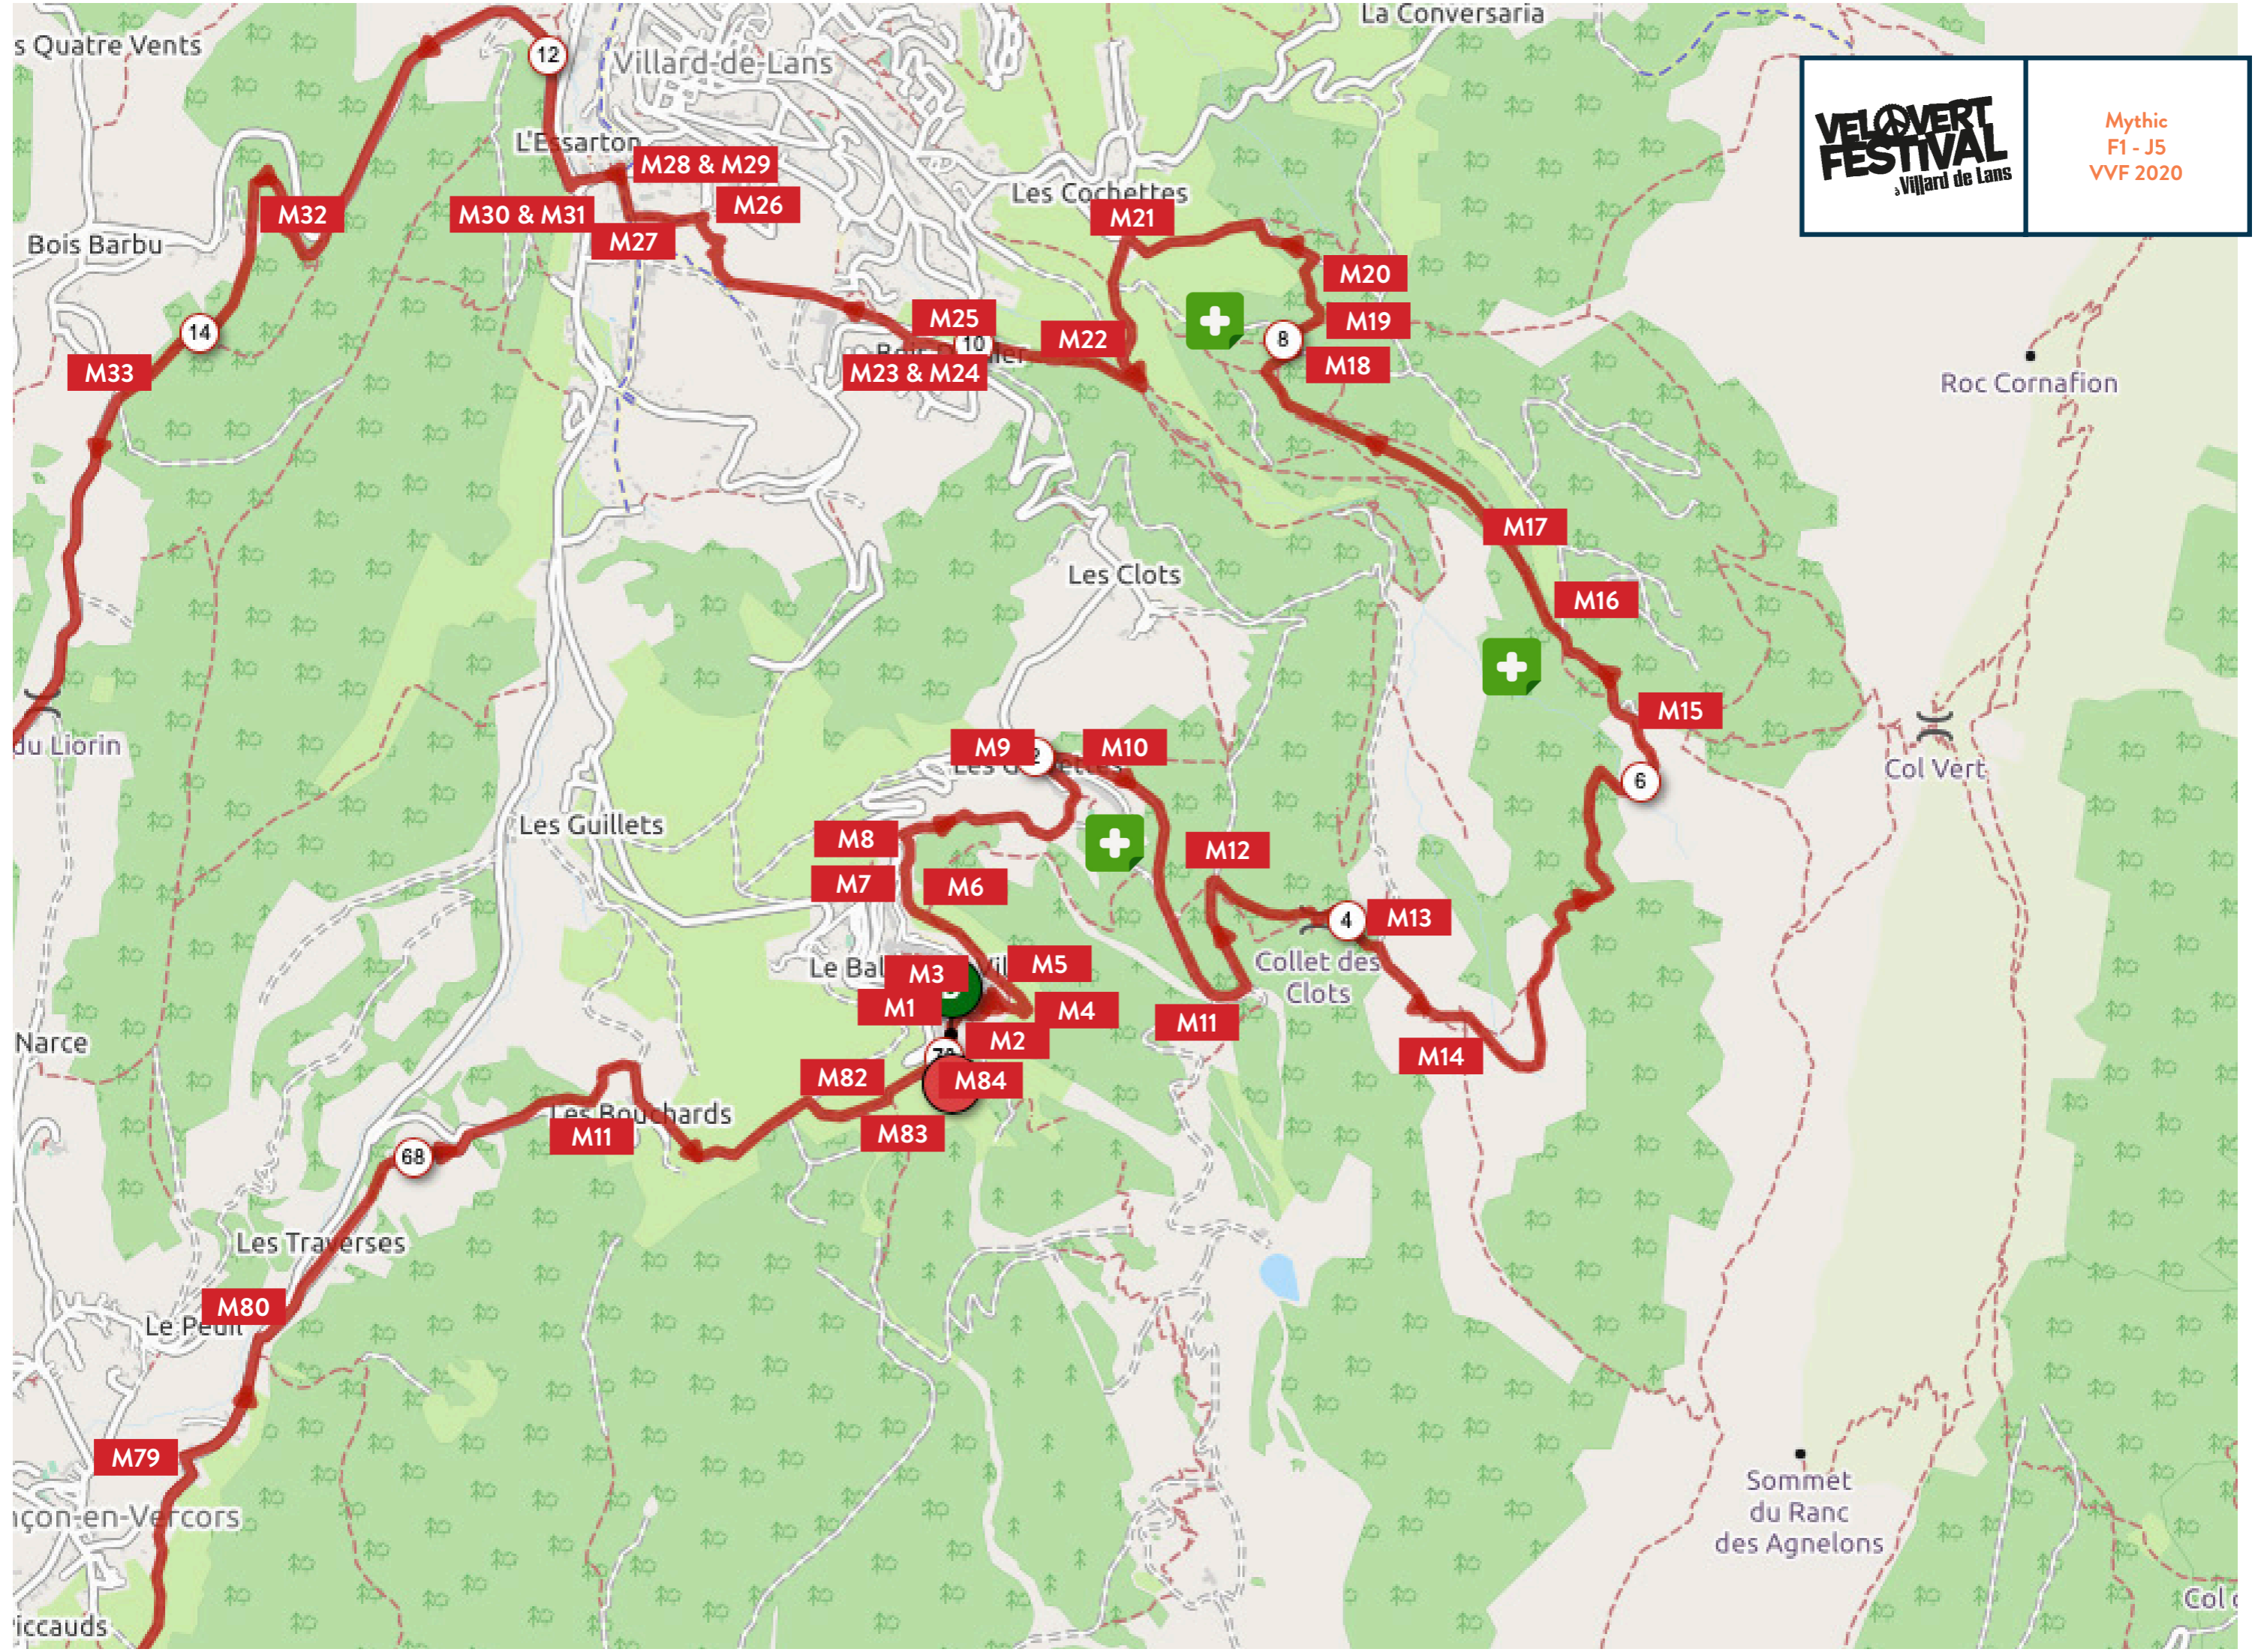

VELOVERT FESTIVAL
Villard de Lans

Mythic
F1 - J5
VVF 2020

**VELOVERT
FESTIVAL**
Villard de Lans

Mythic
E6 - J10
VVF 2020