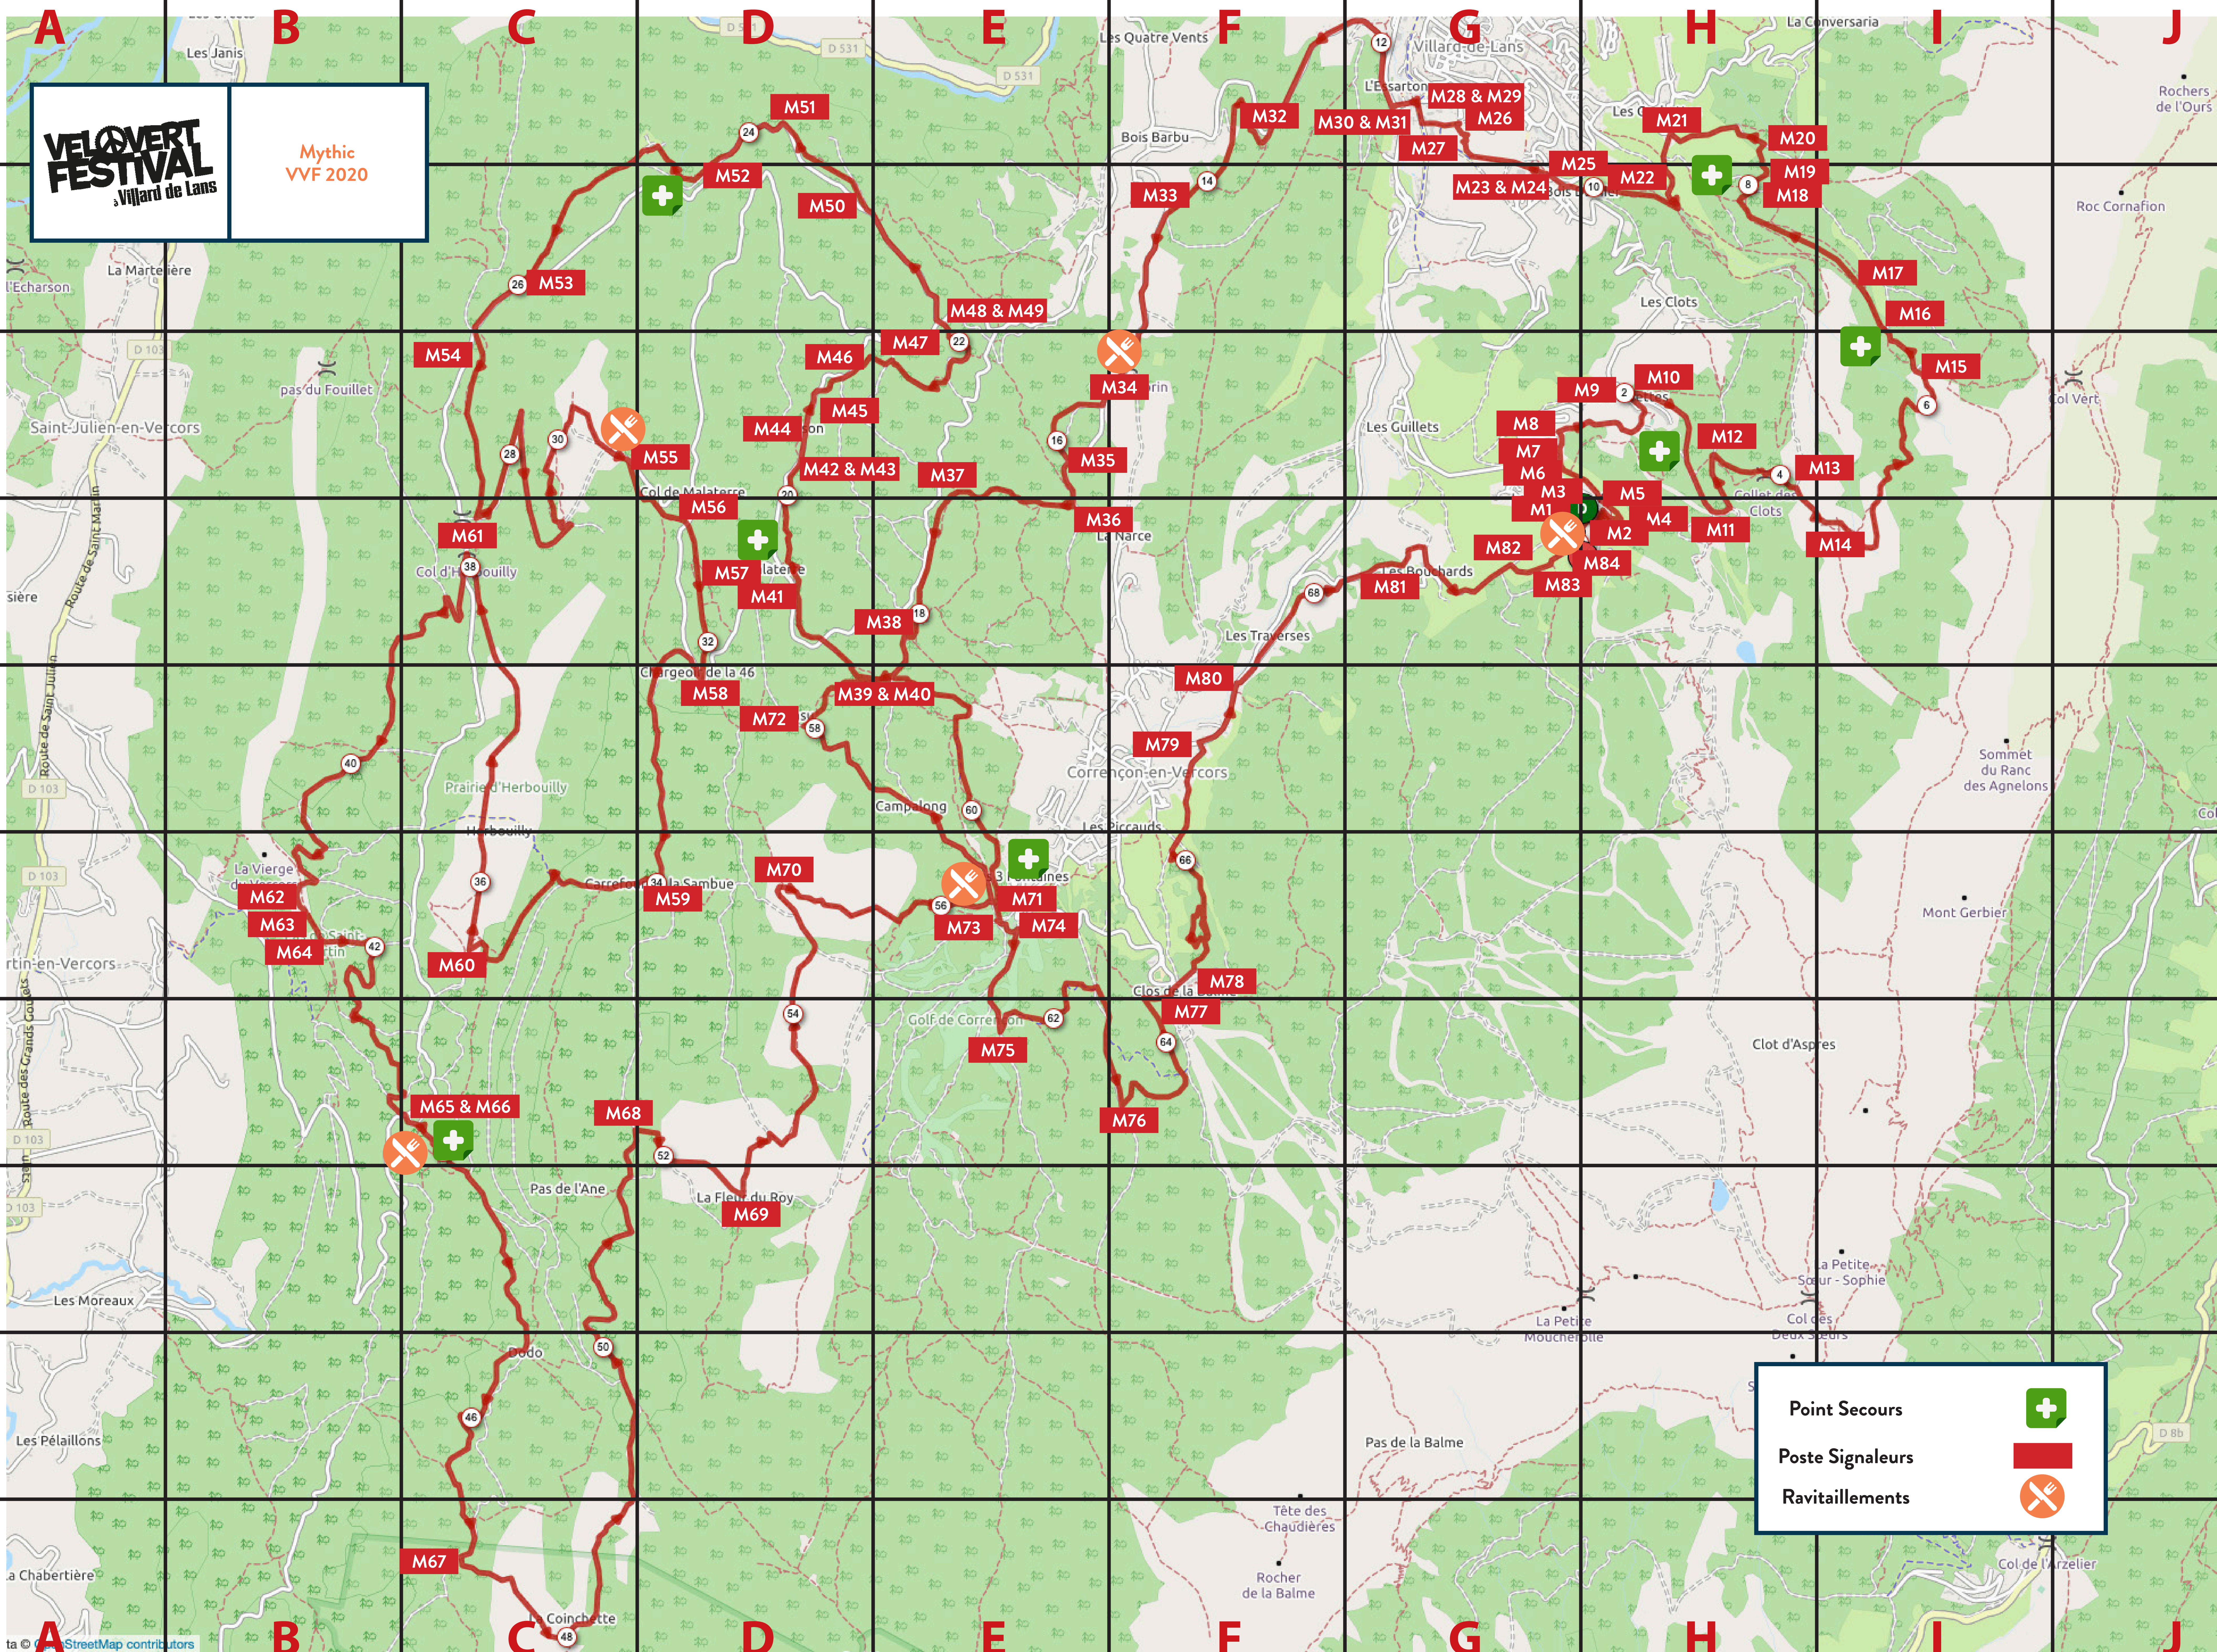

**VELOVERT  
FESTIVAL**  
Villard de Lans

Mythic  
VVF 2020

Point Secours	
Poste Signaleurs	
Ravitaillements	