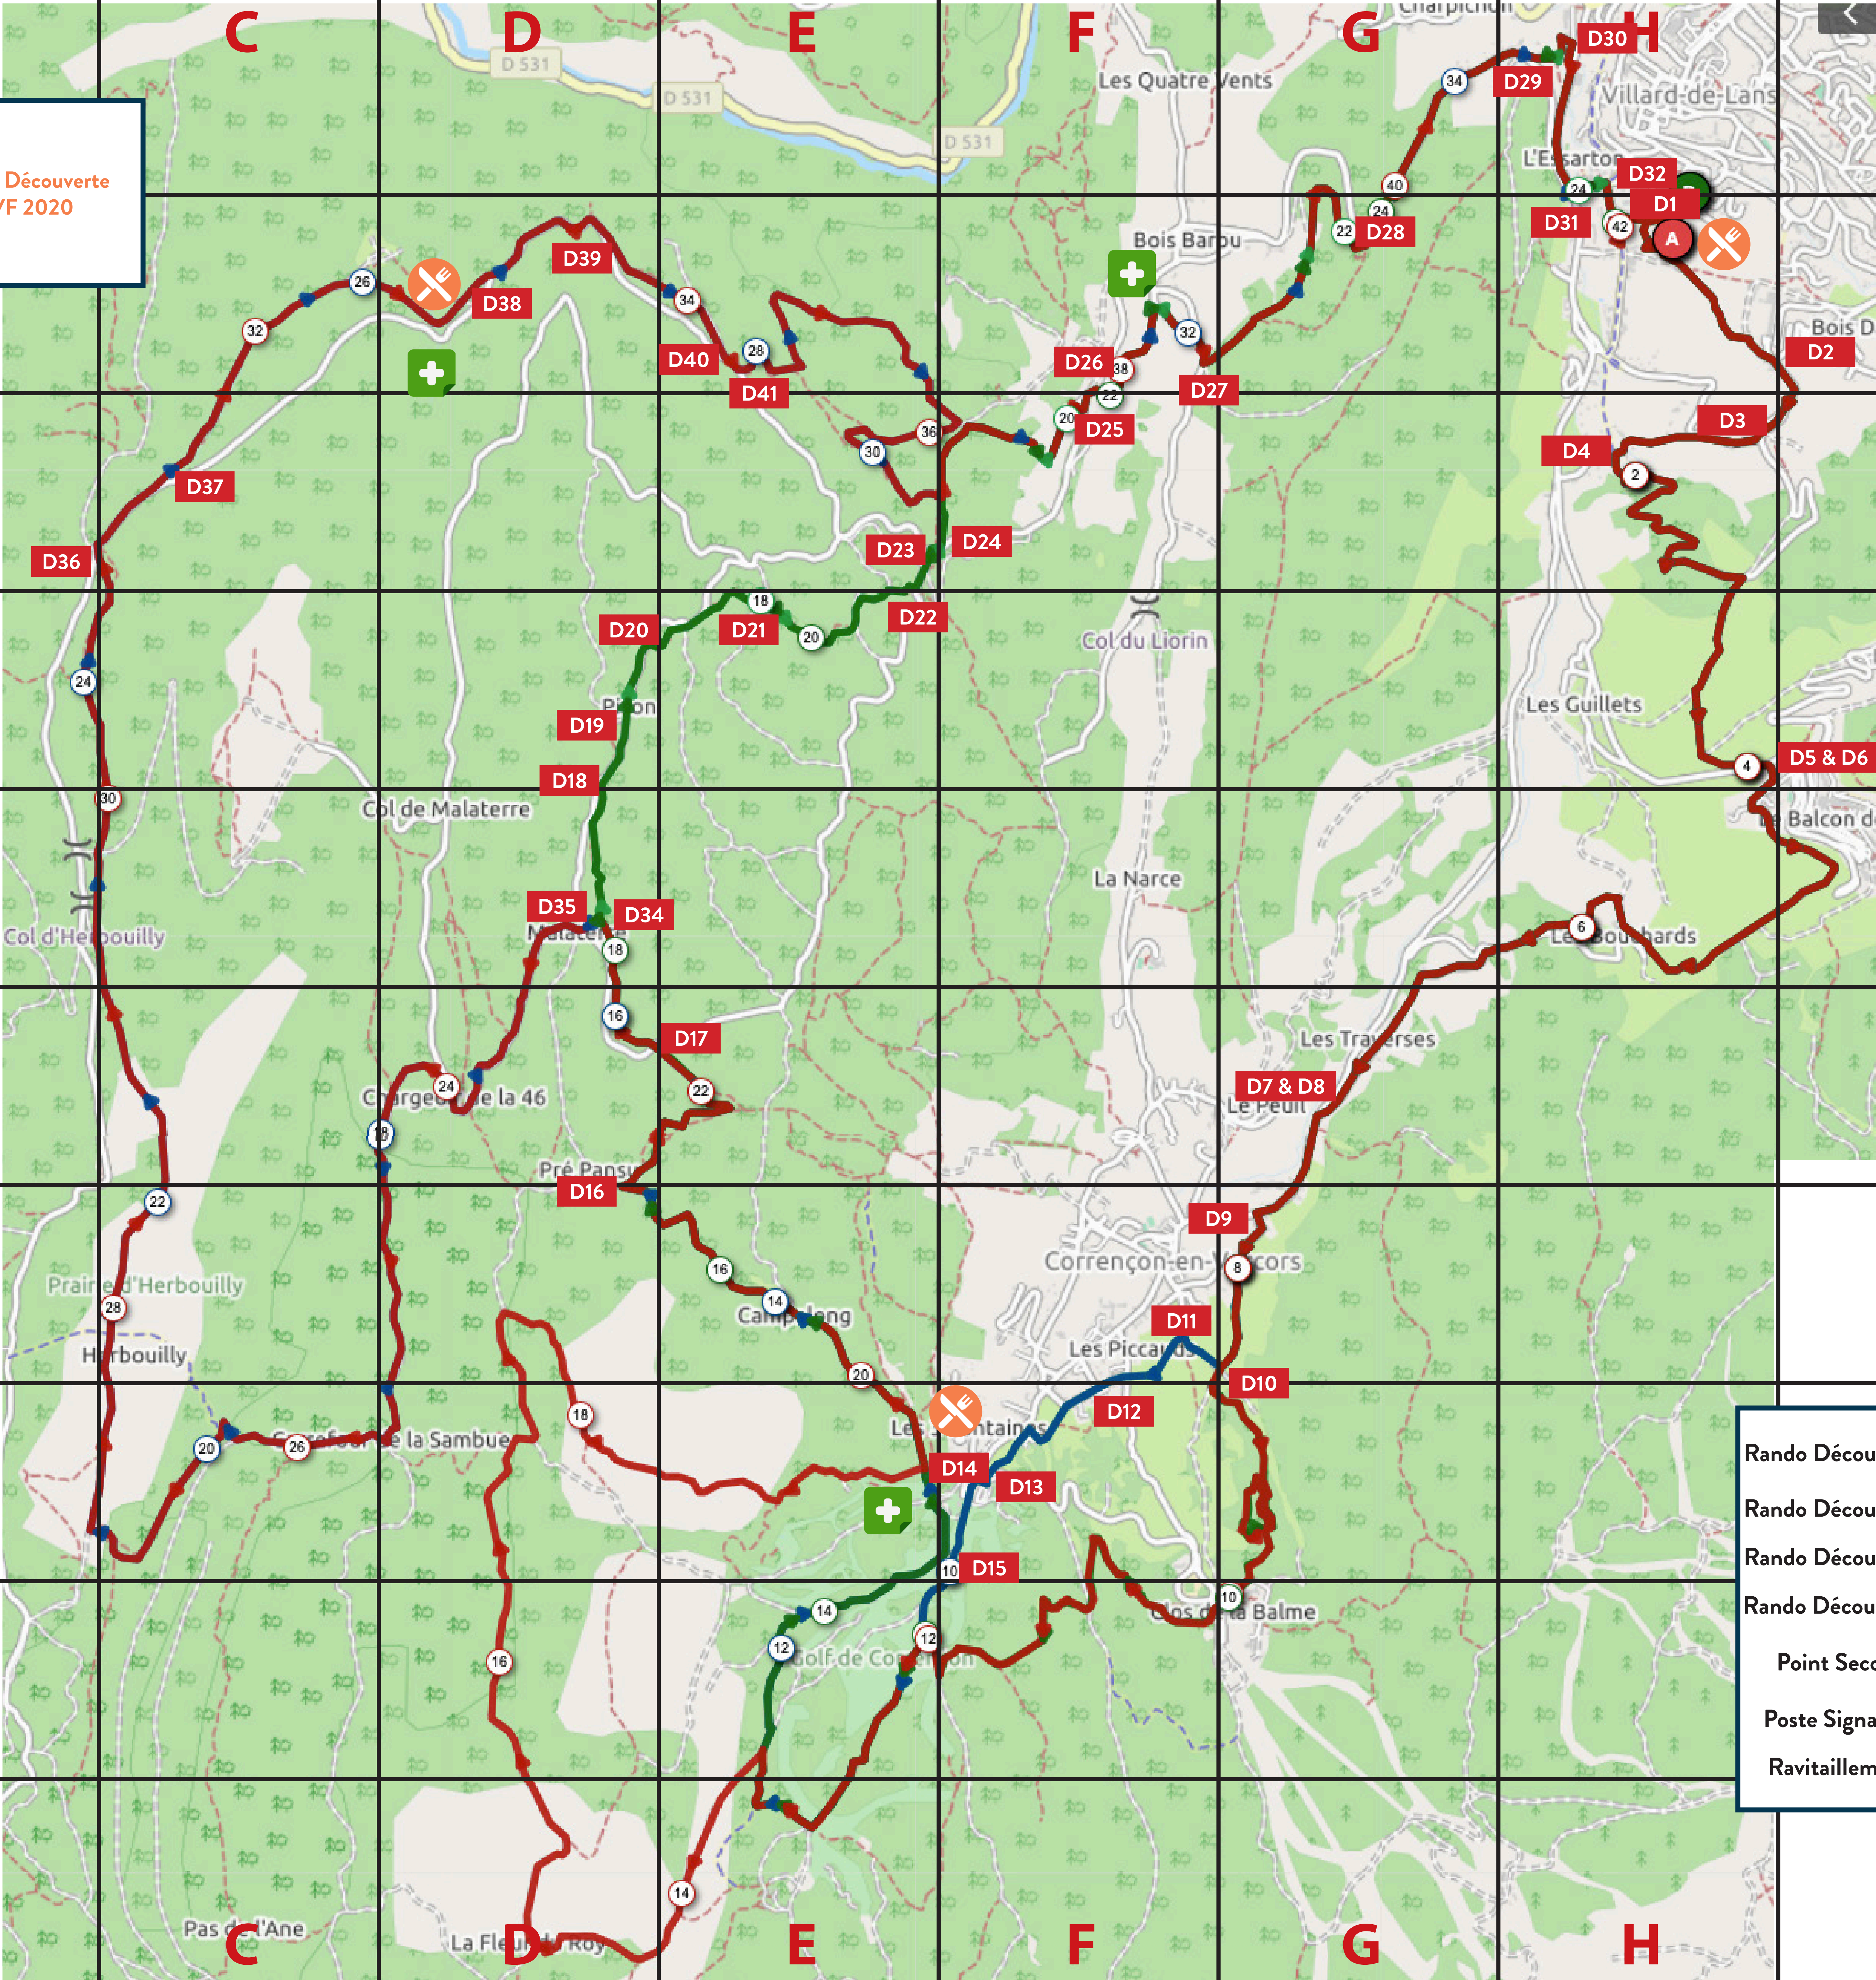

**VELOVERT FESTIVAL**  
Villard de Lans

Rando Découverte  
VVF 2020

Rando Découverte - 25 km	
Rando Découverte - 26 km	
Rando Découverte - 35 km	
Rando Découverte - 42 km	
Point Secours	
Poste Signaleurs	
Ravitaillements	