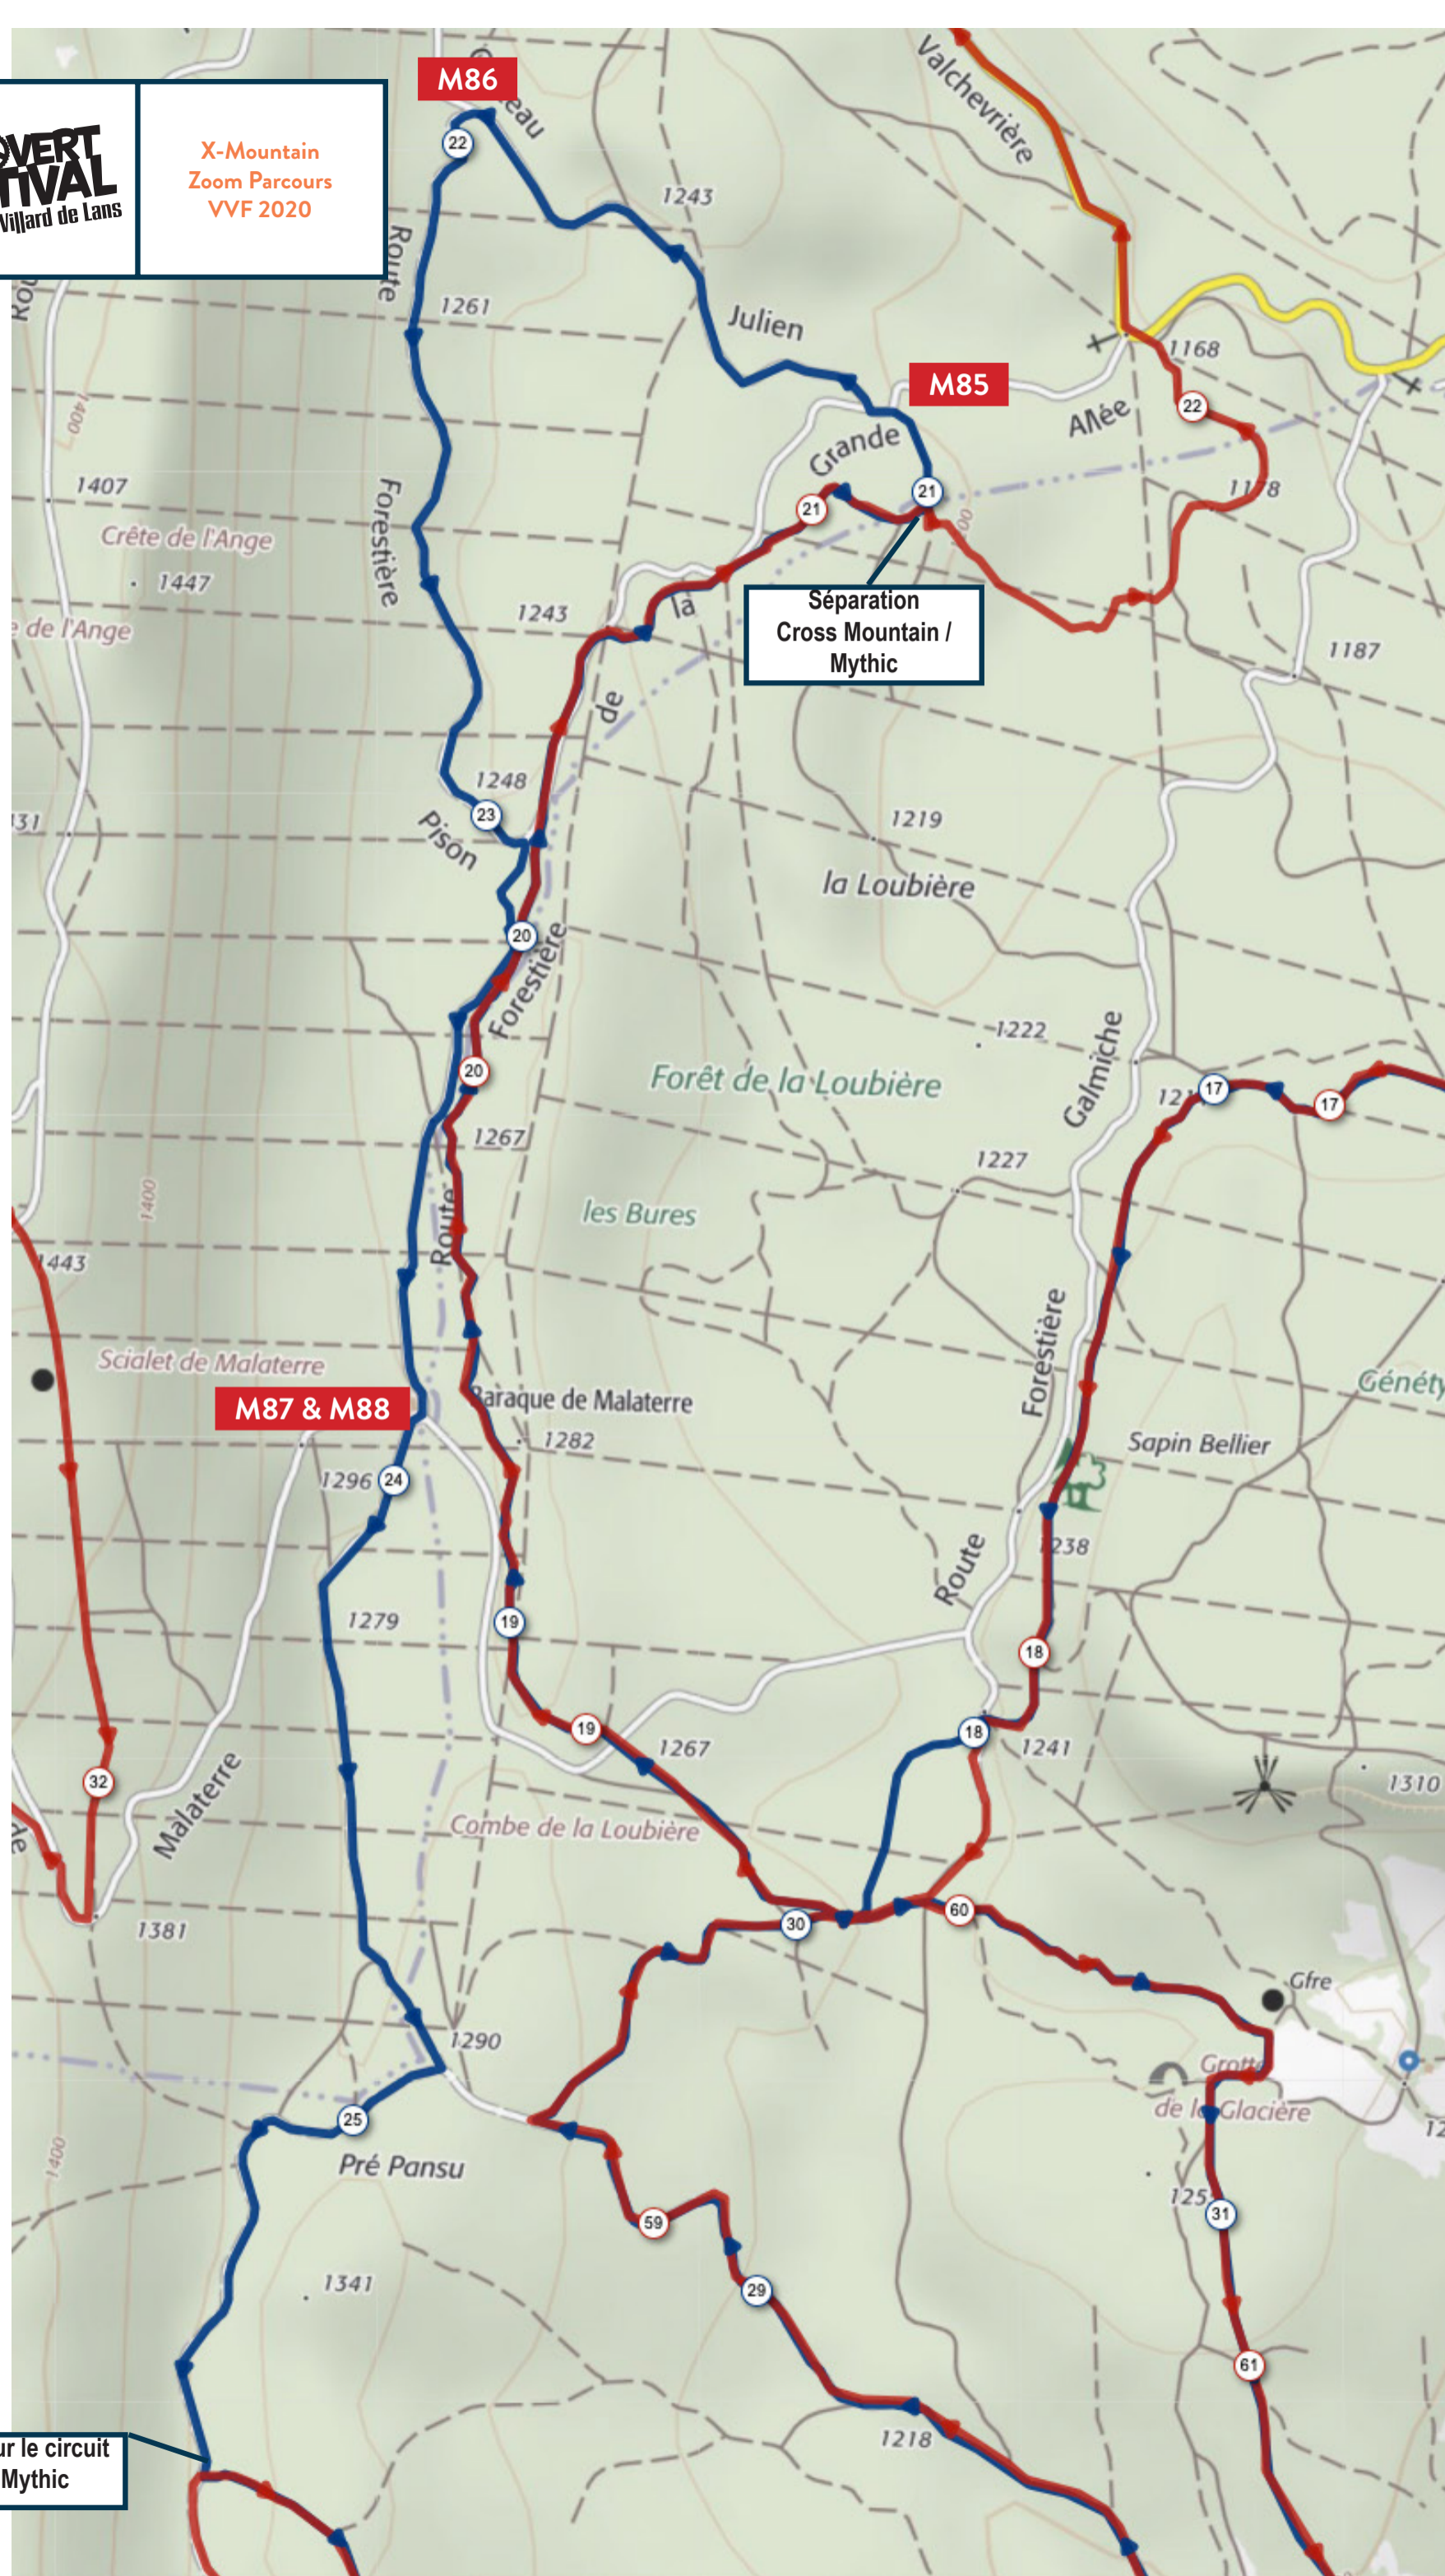

**VELOVERT  
FESTIVAL**  
à Villard de Lans

X-Mountain  
Zoom Parcours  
VVF 2020

Séparation  
Cross Mountain /  
Mythic

M87 & M88

Retour sur le circuit  
de la Mythic